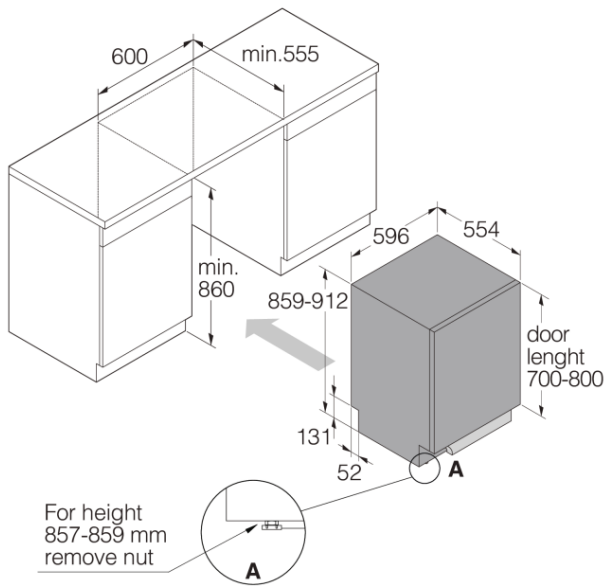

Tehnični podatki

- Topla in mrzla voda - 3/4
- Max. temperatura dotočne vode: 70 °C
- Nivo hrupa: 38 dB
- Trajanje Eco programa: 225 min
- Poraba električne energije na cikel za program Eco 40-60°C: 0,77 kWh
- Poraba vode na cikel za program Eco: 9,9 l
- Poraba v stanju mirovanja: 0,49 W
- Energijski razred: C
- Vrsta vtiča: Evro
- Priključna moč: 1900 W
- Število faz: 1
- Nazivni tok varovalke: 10 A
- Frekvenca: 50 Hz
- Zahtevan pritisk dotočne vode: 0,03-1 MPa
- Neto teža: 49 kg
- Razred hrupa: A
- Indeks energijske učinkovitosti (EEI): 43,4 %
- Učinkovitost pomivanja: 1,13
- Učinkovitost sušenja: 1,07
- Zakasnitev vklopa: 3,99 W
- Pripravljenost v omrežju: 1,99 W
- Poraba električne energije na 100 ciklov: 77 kWh

Dimenzije

- Širina: 596 mm
- Višina: 859 mm
- Globina: 554 mm
- Prilagodljivost višine aparata max.: 912 mm
- Dolžina priključnega kabla: 1730 mm
- Globina pri odprtih vratih: 1231 mm
- Dolžina dotočne cevi: 163 cm
- Dolžina odtočne cevi: 200 cm

Logistične informacije

- Širina embalaže: 640 mm
- Višina embalaže: 930 mm
- Globina embalaže: 680 mm
- Bruto teža: 52,6 kg
- Šifra: 739403
- EAN koda: 3838782572166
- Vrsta izdelka: Za gospodinjstvo

DW60 Fully integrated dishwasher XXL