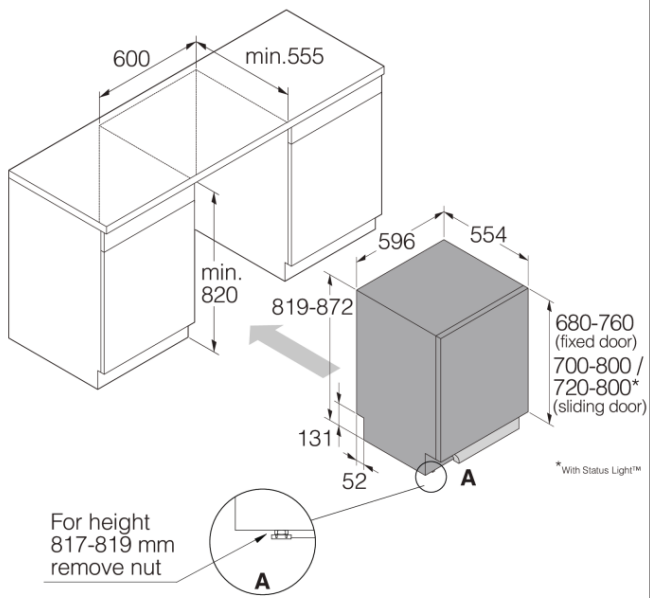

### Technische Daten

- 3/4" Heiß- oder Kaltwasseranschluss
  - Max. Zulauftemperatur: 70 °C
  - Geräuschpegel: 44 dB(A)re 1 pW
  - Energieklasse: C
  - Anschlussleistung: 1900 W
  - Anzahl Phasen: 1
  - Sicherung: 10 A
  - Frequenz: 50 Hz
  - Erforderlicher Wasserzulaufdruck: 0,03-1 MPa
  - Nettogewicht: 38,5 kg
- 

### Maße

- Breite: 596 mm
  - Höhe: 819 mm
  - Tiefe: 554 mm
  - Max. Produkthöhe: 872 mm
  - Kabellänge: 1730 mm
  - Tiefe mit geöffneter Tür: 1243 mm
  - Länge des Zulaufschlauchs: 163 cm
  - Länge des Ablaufschlauchs: 200 cm
- 

### Transportinformationen

- Breite (inkl. Verpackung): 640 mm
  - Höhe (inkl. Verpackung): 890 mm
  - Tiefe (inkl. Verpackung): 680 mm
  - Bruttogewicht: 41,5 kg
  - Gerätenr.: 739402
  - EAN-Nr.: 3838782615962
  - Markt: Haushaltsgeräte
  - Geräteserie: Logic
-