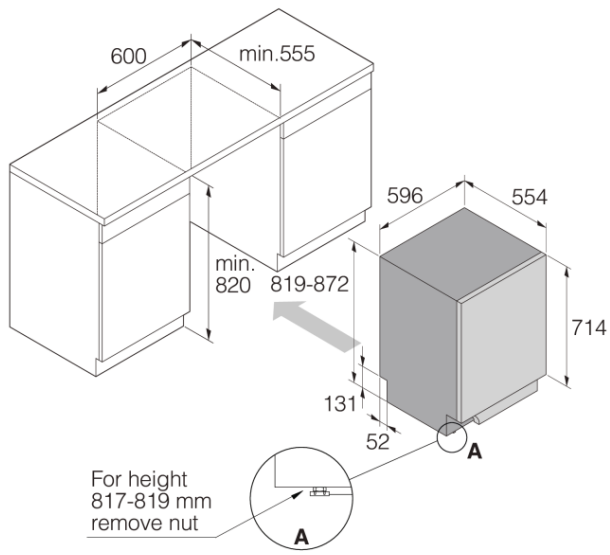

Projekt i integracja

- Od przedniej regulowanej tylnej nóżki
- Uproszczona instalacja ze zintegrowanym zabezpieczeniem przed syfonem
- Min. wysokość wnętrza: 600 mm
- Min. wysokość wnętrza: 820 mm
- Głębokość (wraz z zestawem ścian): 560 mm
- Regulacja wysokości: 53 mm
- Możliwa regulacja stopki: 30-94/0

Wymiary

- Szerokość: 596 mm
 - Wysokość: 819 mm
 - Głębokość: 554 mm
 - Maksymalna wysokość produktu: 872 mm
 - Długość kabla: 1730 mm
 - Głębokość z otwartymi drzwiami: 1191 mm
 - Długość węża wlotowego: 163 cm
 - Długość węża wylotowego: 200 cm
-

Informacje logistyczne

- Szerokość opakowania: 640 mm
 - Wysokość opakowania: 890 mm
 - Głębokość opakowania: 680 mm
 - Waga brutto: 39,3 kg
 - Kod urządzenia: 739400
 - Kod EAN: 3838782571756
 - Market: Strona domowa
-