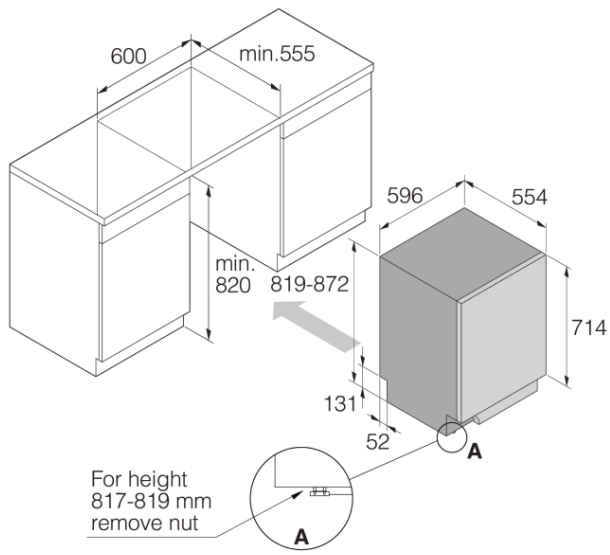

Projekt i integracja

- Od przedniej regulowanej tylnej nóżki
- Uproszczona instalacja ze zintegrowanym zabezpieczeniem przed syfonem
- Min. wysokość wnęki: 600 mm
- Min. wysokość wnęki: 820 mm
- Głębokość (wraz z rozstawem ścian): 560 mm
- Regulacja wysokości: 53 mm
- Możliwa regulacja stopki: 30-94/0

Wymiary

- Szerokość: 596 mm
- Wysokość: 819 mm
- Głębokość: 554 mm
- Maksymalna wysokość produktu: 872 mm
- Długość kabla: 1730 mm
- Głębokość z otwartymi drzwiami: 1191 mm
- Długość węża wlotowego: 163 cm
- Długość węża wylotowego: 200 cm

Informacje logistyczne

- Szerokość opakowania: 640 mm
 - Wysokość opakowania: 890 mm
 - Głębokość opakowania: 680 mm
 - Waga brutto: 39,3 kg
 - Kod urządzenia: 739400
 - Kod EAN: 3838782571756
 - Market: Strona domowa
-