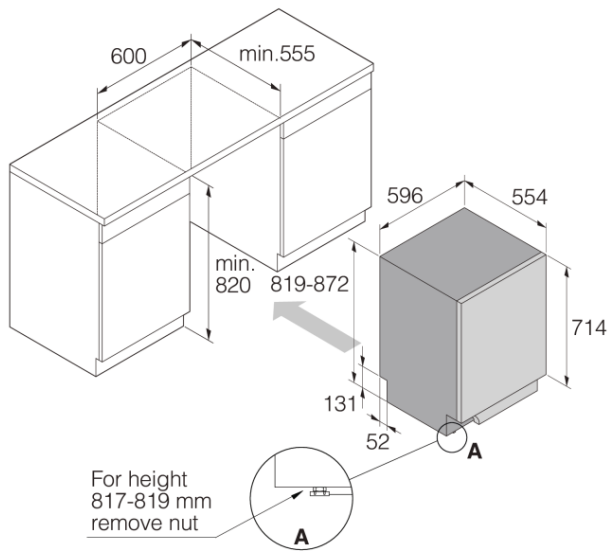

Projekt i integracja

- Od przedniej regulowanej tylnej nóżki
- Uproszczona instalacja ze zintegrowanym zabezpieczeniem przed syfonem
- Min. wysokość wnęki: 600 mm
- Min. wysokość wnęki: 820 mm
- Głębokość (wraz z rozstawem ścian): 560 mm
- Regulacja wysokości: 53 mm
- Możliwa regulacja stopki: 30-94/0

Wymiary

- Szerokość: 596 mm
- Wysokość: 819 mm
- Głębokość: 554 mm
- Maksymalna wysokość produktu: 872 mm
- Długość kabla: 1730 mm
- Głębokość z otwartymi drzwiami: 1191 mm
- Długość węża wlotowego: 163 cm
- Długość węża wylotowego: 200 cm

Informacje logistyczne

- Szerokość opakowania: 640 mm
- Wysokość opakowania: 890 mm
- Głębokość opakowania: 680 mm
- Waga brutto: 39,5 kg
- Kod urządzenia: 739399
- Kod EAN: 3838782610196
- Market: Strona domowa