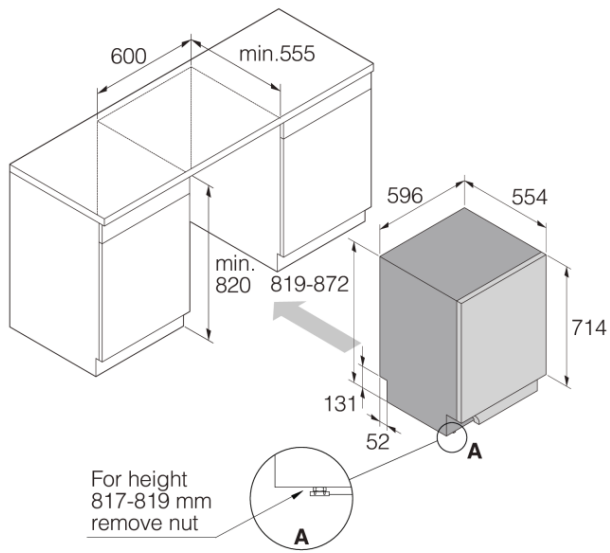

Projekt i integracja

- Od przedniej regulowanej tylnej nóżki
- Uproszczona instalacja ze zintegrowanym zabezpieczeniem przed syfonem
- Min. wysokość wnęki: 600 mm
- Min. wysokość wnęki: 820 mm
- Głębokość (wraz z rozstawem ścian): 560 mm
- Regulacja wysokości: 53 mm
- Możliwa regulacja stopki: 30-94/0

Bezpieczeństwo i konserwacja

- AquaSafe™
- Kid Safe™ - panel
- Wskaźnik nabylszczacza: Powiadomienie na wyświetlaczu

- Wskaźnik soli: Wskaźnik soli

Dane techniczne

- Ciepła lub zimna woda - 3/4
- Maks. temperatura dopływającej wody: 70 °C
- Poziom hałasu: 42 dB(A)re 1 pW
- Czas trwania programu Eco: 195 min
- Zużycie energii na cykl dla programu Eco 40-60°C: 0,64 kWh
- Zużycie wody na cykl dla programu Eco: 9,2 L
- Zużycie w trybie Standby: 0,49 W
- Klasa energetyczna: B
- Typ wtyczki: europejska
- Moc znamionowa: 1900 W
- Ilość faz: 1
- Bezpiecznik: 10 amp
- Częstotliwość zasilania: 50 Hz
- Wymagane ciśnienie wody na wlocie: 0,03-1 MPa
- Masa urządzenia: 36,5 kg
- Klasa Głośności: B
- Opóźnienie staru: 3,99 W
- Zużycie energii na 100 cykli: 64 kWh

Wymiary

- Szerokość: 596 mm
- Wysokość: 819 mm
- Głębokość: 554 mm
- Maksymalna wysokość produktu: 872 mm
- Długość kabla: 1730 mm
- Głębokość z otwartymi drzwiami: 1191 mm
- Długość węża wlotowego: 163 cm
- Długość węża wylotowego: 200 cm

Informacje logistyczne

- Szerokość opakowania: 640 mm
 - Wysokość opakowania: 890 mm
 - Głębokość opakowania: 680 mm
 - Waga brutto: 39,5 kg
 - Kod urządzenia: 739399
 - Kod EAN: 3838782610196
 - Market: Strona domowa
-