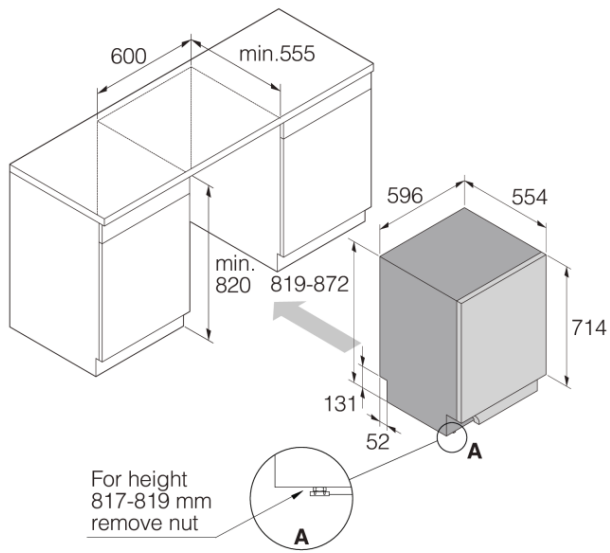

Design och integration

- Framifrån justerbar nivåfot som tillåter perfekt justering av lodrät våg
- Integrated antisifon - Förhindrar spontant ut- och inflöde av vatten och förenklar upphöjd installation.
- Minsta skåpsbredd: 600 mm
- Minsta skåpshöjd: 820 mm
- Minsta skåpsdjup (inklusive luftspalt): 560 mm
- Höjjustering: 53 mm
- Justerbar sparksocket (djup/höjd): 30-94/0

Dimensioner

- Bredd: 596 mm
- Höjd: 819 mm
- Djup: 554 mm
- Produkten kan höjas till max: 872 mm
- El-sladdens längd: 1730 mm
- Djup med dörren öppen: 1191 mm
- Inloppsslangens längd: 163 cm
- Avoppsslangens längd: 200 cm

Information

- Emballagets bredd: 640 mm
- Emballagets höjd: 890 mm
- Emballagets djup: 680 mm
- Vikt emballerad produkt: 39 kg
- Produktnummer: 739336
- EAN-kod: 3838782576003
- Designtyp: Hushållsprodukt