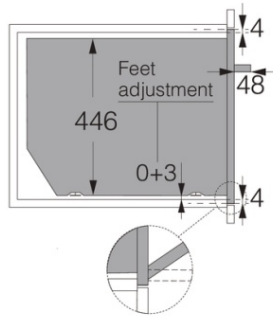

Bandeau de commandes

- Forme des boutons: Boutons ergonomiques
- Programmateur électronique à touches sensibles et icônes LED

Design et installation

- Matériau de la porte: Inox et verre
- Couleur: Inox
- Inox anti-trace
- Dimensions d'encastrement (HxLxP): 45 × 56 × 55 cm

Dimensions

- Dimensions (HxLxP): 45,5 × 59,5 × 54,6 cm
- Poids net: 31,2 kg

Information logistique

- Dimensions du produit emballé (HxLxP): 55 × 66 × 70 cm
- Poids brut: 35,9 kg
- Code produit: 739220
- Code EAN: 3838782541162
- Gamme: Craft

2

Craft 45 cm