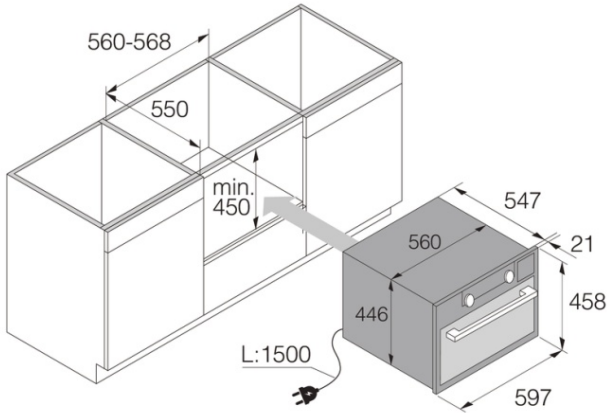

OM8437S

Four à micro-ondes combiné

Type d'installation: Encastrable
Gamme: Craft
Couleur: Inox
Dimensions (HxLxP): 45,5 × 59,5 × 54,6 cm

Nos emballages
peuvent faire l'objet
d'une consigne de tri

Construction et performance

- Technologie de l'antenne tournante (Stirrer)
- Puissance des micro-ondes: 1000 W

Usage et flexibilité

- Volume brut: 50 l
- Volume utile: 47,5 l
- Éclairage intérieur: Éclairage intérieur latéral
- Gratin fils
- Lèche-frite(s) en verre
- Éclairage intérieur: Éclairage intérieur latéral

Bandeau de commandes

- Forme des boutons: Boutons ergonomiques
- Programmateur électronique à touches sensibles et icônes LED

Design et installation

- Matériau de la porte: Inox et verre
- Couleur: Inox
- Inox anti-trace
- Dimensions d'encastrement (HxLxP): 45 × 56 × 55 cm

Dimensions

- Dimensions (HxLxP): 45,5 × 59,5 × 54,6 cm
- Poids net: 31,2 kg

Information logistique

- Dimensions du produit emballé (HxLxP): 55 × 66 × 70 cm
- Poids brut: 35,9 kg
- Code produit: 739220
- Code EAN: 3838782541162
- Gamme: Craft