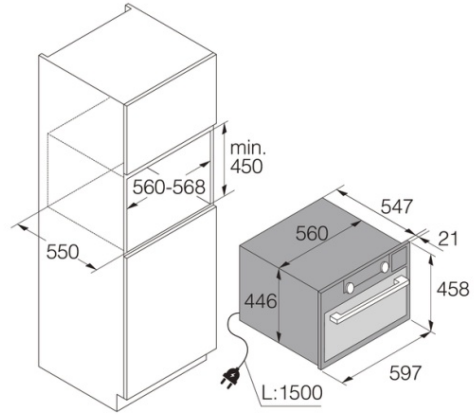

OM8437S

Four à micro-ondes combiné

Type d'installation: Encastrable
Gamme: Craft
Couleur: Inox
Dimensions (HxLxP): 45,5 × 59,5 × 54,6 cm

Nos emballages
peuvent faire l'objet
d'une consigne de tri

Construction et performance

- Technologie de l'antenne tournante (Stirrer)
- Puissance des micro-ondes: 1000 W

Usage et flexibilité

- Volume brut: 50 l
- Volume utile: 47,5 l
- Éclairage intérieur: Éclairage intérieur latéral
- Gratin fils
- Lèche-frite(s) en verre
- Éclairage intérieur: Éclairage intérieur latéral

Bandeau de commandes

- Forme des boutons: Boutons ergonomiques
- Programmateur électronique à touches sensibles et icônes LED

Design et installation

- Matériau de la porte: Inox et verre
- Couleur: Inox
- Inox anti-trace
- Dimensions d'encastrement (HxLxP): 45 × 56 × 55 cm

Dimensions

- Dimensions (HxLxP): 45,5 × 59,5 × 54,6 cm
- Poids net: 31,2 kg

Information logistique

- Dimensions du produit emballé (HxLxP): 55 × 66 × 70 cm
- Poids brut: 35,9 kg
- Code produit: 739220
- Code EAN: 3838782541162
- Gamme: Craft