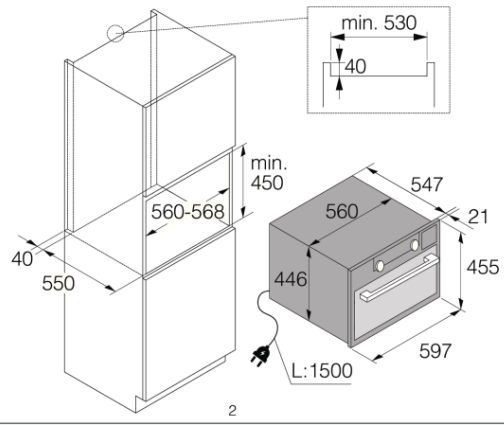

OM8437S

Tipo de instalación: encastrable
Color Principal: Acero inoxidable
Dimensiones (Al/An/Fo): 45,5 x 59,7 x 54,7 cm
Volumen horno 53 lts.

53
LITRE Volumen horno 53 lts.

Construcción y rendimiento

- Tecnología Stirrer
- Potencia: 1000 W

Diseño e integración

- Material de Puerta: Vidrio y acero inoxidable.
- Color Principal: Acero inoxidable
- Acero inoxidable antihuella
- Dimensiones de nicho (AlxAnxFo): 45 x 56 x 55 cm

Seguridad y mantenimiento

- Dynamic Cooling System
- Cierre Suave
- Programa Aqua Clean

Datos técnicos

- Consumo en modo Stand-by: 1 W
- Potencia: 2200 W
- Frecuencia: 50-60 Hz

Dimensiones

- Dimensiones (Al/An/Fo): 45,5 x 59,7 x 54,7 cm
- Peso con embalaje: 31,2 kg

Información logística

- Dimensiones del producto embalado (AlxAnxFo): 55 x 66 x 70 cm
- Peso bruto: 35,9 kg
- Código Interno de Producto: 739220
- Código EAN: 3838782541162

Craft 45 cm