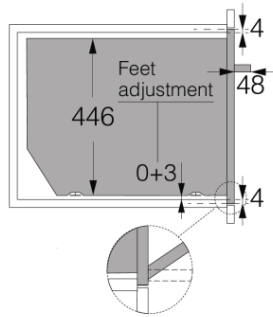

OM8437S

Tipo de instalación: encastrable
Color Principal: Acero inoxidable
Dimensiones (Al/An/Fo): 45,5 x 59,7 x 54,7 cm
Volumen horno 53 lts.

53
LITRE Volumen horno 53 lts.

Construcción y rendimiento

- Tecnología Stirrer
- Potencia: 1000 W

Diseño e integración

- Material de Puerta: Vidrio y acero inoxidable.
- Color Principal: Acero inoxidable
- Acero inoxidable antihuella
- Dimensiones de nicho (AlxAnxFo): 45 x 56 x 55 cm

Seguridad y mantenimiento

- Dynamic Cooling System
- Cierre Suave
- Programa Aqua Clean

Datos técnicos

- Consumo en modo Stand-by: 1 W
- Potencia: 2200 W
- Frecuencia: 50-60 Hz

Dimensiones

- Dimensiones (Al/An/Fo): 45,5 x 59,7 x 54,7 cm
- Peso con embalaje: 31,2 kg

Información logística

- Dimensiones del producto embalado (AlxAnxFo): 55 x 66 x 70 cm
- Peso bruto: 35,9 kg
- Código Interno de Producto: 739220
- Código EAN: 3838782541162

Craft 45 cm