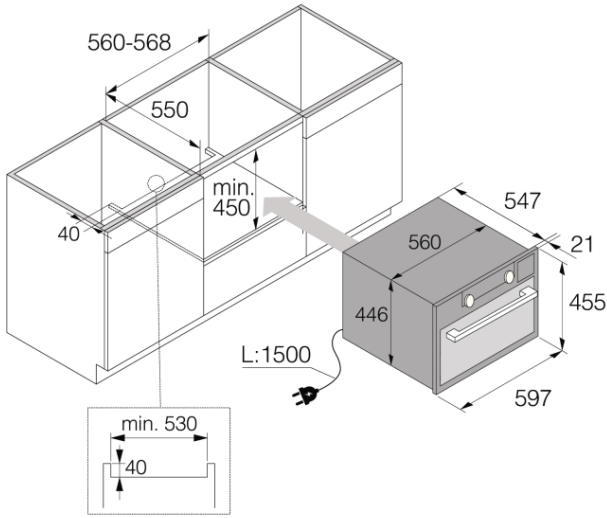

OM8437S

Tipo de instalación: encastrable
Color Principal: Acero inoxidable
Dimensiones (Al/An/Fo): 45,5 x 59,7 x 54,7 cm
Volumen horno 53 lts.

53
LITRE Volumen horno 53 lts.

Construcción y rendimiento

- Tecnología Stirrer
- Potencia: 1000 W

Diseño e integración

- Material de Puerta: Vidrio y acero inoxidable.
- Color Principal: Acero inoxidable
- Acero inoxidable antihuella
- Dimensiones de nicho (AlxAnxFo): 45 x 56 x 55 cm

Seguridad y mantenimiento

- Dynamic Cooling System
- Cierre Suave
- Programa Aqua Clean

Datos técnicos

- Consumo en modo Stand-by: 1 W
- Potencia: 2200 W
- Frecuencia: 50-60 Hz

Dimensiones

- Dimensiones (Al/An/Fo): 45,5 x 59,7 x 54,7 cm
- Peso con embalaje: 31,2 kg

Información logística

- Dimensiones del producto embalado (AlxAnxFo): 55 x 66 x 70 cm
- Peso bruto: 35,9 kg
- Código Interno de Producto: 739220
- Código EAN: 3838782541162

Craft 45 cm