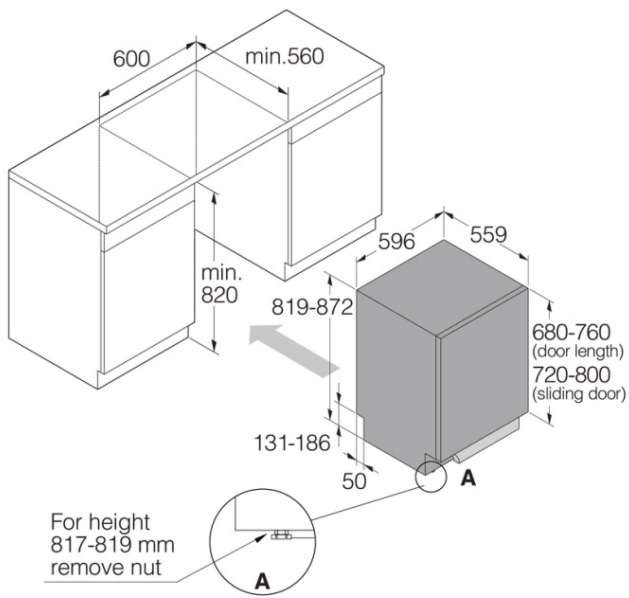

Sliding Door dishwasher XL