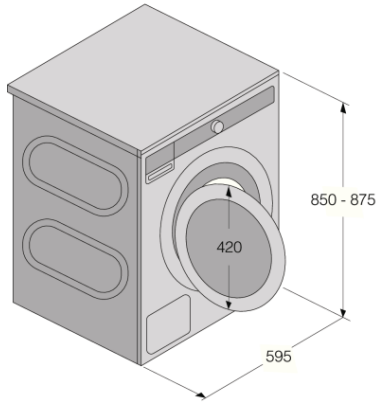

-
- Code EAN: 3838782513510
 - Code produit: 738606

Données techniques

- Teneur en eau après essorage (en %): 44 %
- Puissance de la résistance: 2000 W
- Volume du tambour: 60 l
- 3/4" Raccordement eau froide
- Contre poids: Contre poids en fonte
- Contre poids: 10,4 kg
- Niveau sonore: 76 dB(A)re 1 pW
- Niveau sonore au lavage: 50 dB(A)re 1 pW
- Consommation d'énergie par cycle: 1,07 kWh
- Consommation annuelle d'eau: 10340 l
- Consommation d'eau: 55 l
- Consommation d'électricité en mode "laissé sur Marche": 0,7 W
- Mode Eco: 0,3 W
- Classe énergétique: A+++
- Puissance de raccordement: 2200 W
- Nombre de paliers: 1
- Intensité (A): 10 A
- Fréquence: 50 Hz
- Poids net: 77,5 kg
- Fabricant certifié ISO 14001

Dimensions

- Dimensions (HxLxP): 85 × 59,5 × 58,5 cm
- Pieds réglables: 10 mm
- Profondeur avec porte ouverte: 942 mm
- Longueur du câble de raccordement: 2,1 m
- Longueur du tuyau d'alimentation: 150 cm
- Longueur de l'évacuation: 160 cm

Information logistique

- Dimensions du produit emballé (HxLxP): 92 × 64 × 66,1 cm
- Poids brut: 80,7 kg
- Code produit: 738606
- Code EAN: 3838782513510

Washing Machine WM-75