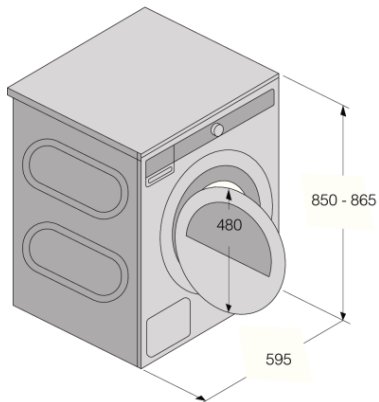

Tekniset tiedot

- Äänitaso: 65 dB(A)re 1 pW
- Lepotilan virrankulutus: 0,8 W
- Virran kulutus pois kytkettynä: 0,25 W
- Energiankulutus kWh/v: 259,7 kWh
- Energialuokka: A++

- Maadotettu pistotulppa
- Shuko pistotulppa
- Liitäntäteho: 700 W
- Sähköliitäntä: 1
- Sulakkeen nimellisvirta: 10 amp
- Taajuus: 50 Hz
- Nettopaino: 60,4 kg
- ISO 14001

Mitat

- Tuotteen mitat (KxLxS): 85 × 59,5 × 76,9 cm
- Syvyys oven ollessa auki: 1165 mm
- Johdon pituus: 2,1 m

Kuljetustiedot

- Pakkauksen mitat: 92 × 64 × 83,8 cm
- Bruttopaino: 65 kg
- Art. numero: 738333
- EAN-koodi: 3838782499210