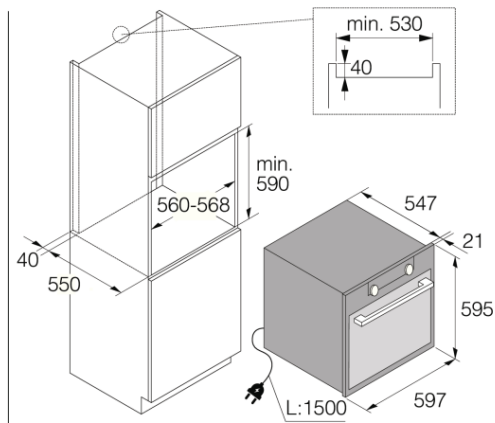

Dizajn in povezljivost

- Material vrat: Steklo in nerjavno jeklo
- Barva izdelka: Barva česanega nerjavnega jekla
- Pločevina odporna na prstne odtise
- Mere vgradne odprtine (VxŠxG): 59 × 56 × 55 cm

Varnost in vzdrževanje

Dimenzije

- Mere (VxŠxG): 59,5 × 59,7 × 54,7 cm
- Dolžina priključnega kabla: 1,5 m
- Neto teža: 37,4 kg

Logistične informacije

- Mere embalaranega aparata (vxšxg): 70 × 66 × 70 cm
- Bruto teža: 42,6 kg
- Šifra: 737993
- EAN koda: 3838782477270