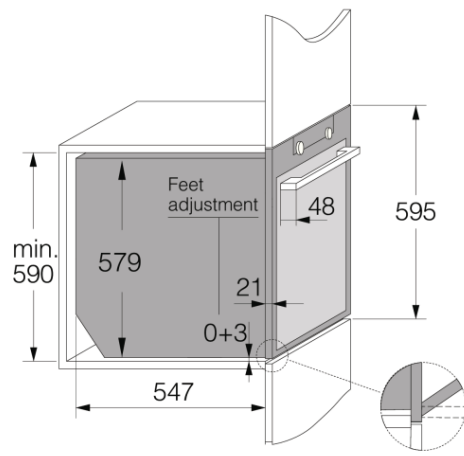

Dizajn in povezljivost

- Material vrat: Steklo in nerjavno jeklo
- Barva izdelka: Barva česanega nerjavnega jekla
- Pločevina odporna na prstne odtise
- Mere vgradne odprtine (VxŠxG): 59 × 56 × 55 cm

Varnost in vzdrževanje

Dimenzije

- Mere (VxŠxG): 59,5 × 59,7 × 54,7 cm
- Dolžina priključnega kabla: 1,5 m
- Neto teža: 37,4 kg

Logistične informacije

- Mere embalaranega aparata (vxšxg): 70 × 66 × 70 cm
- Bruto teža: 42,6 kg
- Šifra: 737993
- EAN koda: 3838782477270

Craft 60 cm