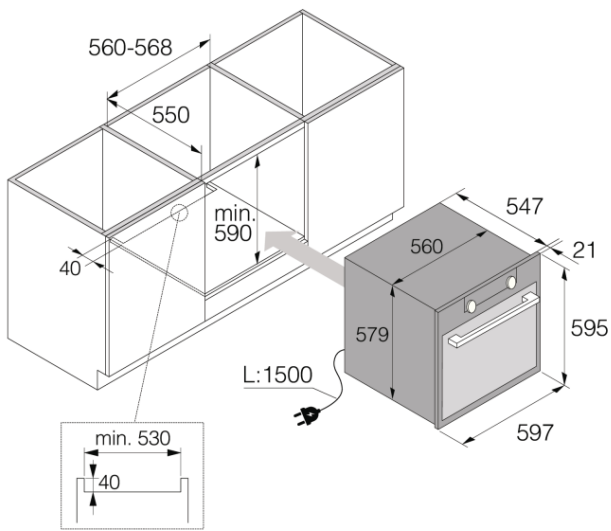

Dizajn in povezljivost

- Material vrat: Steklo in nerjavno jeklo
- Barva izdelka: Barva česanega nerjavnega jekla
- Pločevina odporna na prstne odtise
- Mere vgradne odprtine (VxŠxG): 59 × 56 × 55 cm

Varnost in vzdrževanje

Dimenzije

- Mere (VxŠxG): 59,5 × 59,7 × 54,7 cm
- Dolžina priključnega kabla: 1,5 m
- Neto teža: 37,4 kg

Logistične informacije

- Mere embalaranega aparata (vxšxg): 70 × 66 × 70 cm
- Bruto teža: 42,6 kg
- Šifra: 737993
- EAN koda: 3838782477270

Craft 60 cm