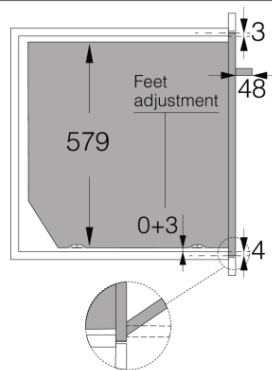

Dizajn in povezljivost

- Material vrat: Steklo in nerjavno jeklo
- Barva izdelka: Barva česanega nerjavnega jekla
- Pločevina odporna na prstne odtise
- Mere vgradne odprtine (VxŠxG): 59 × 56 × 55 cm

Varnost in vzdrževanje

Dimenzije

- Mere (VxŠxG): 59,5 × 59,7 × 54,7 cm
- Dolžina priključnega kabla: 1,5 m
- Neto teža: 37,4 kg

Logistične informacije

- Mere embalaranega aparata (vxšxg): 70 × 66 × 70 cm
- Bruto teža: 42,6 kg
- Šifra: 737993
- EAN koda: 3838782477270

Craft 60 cm