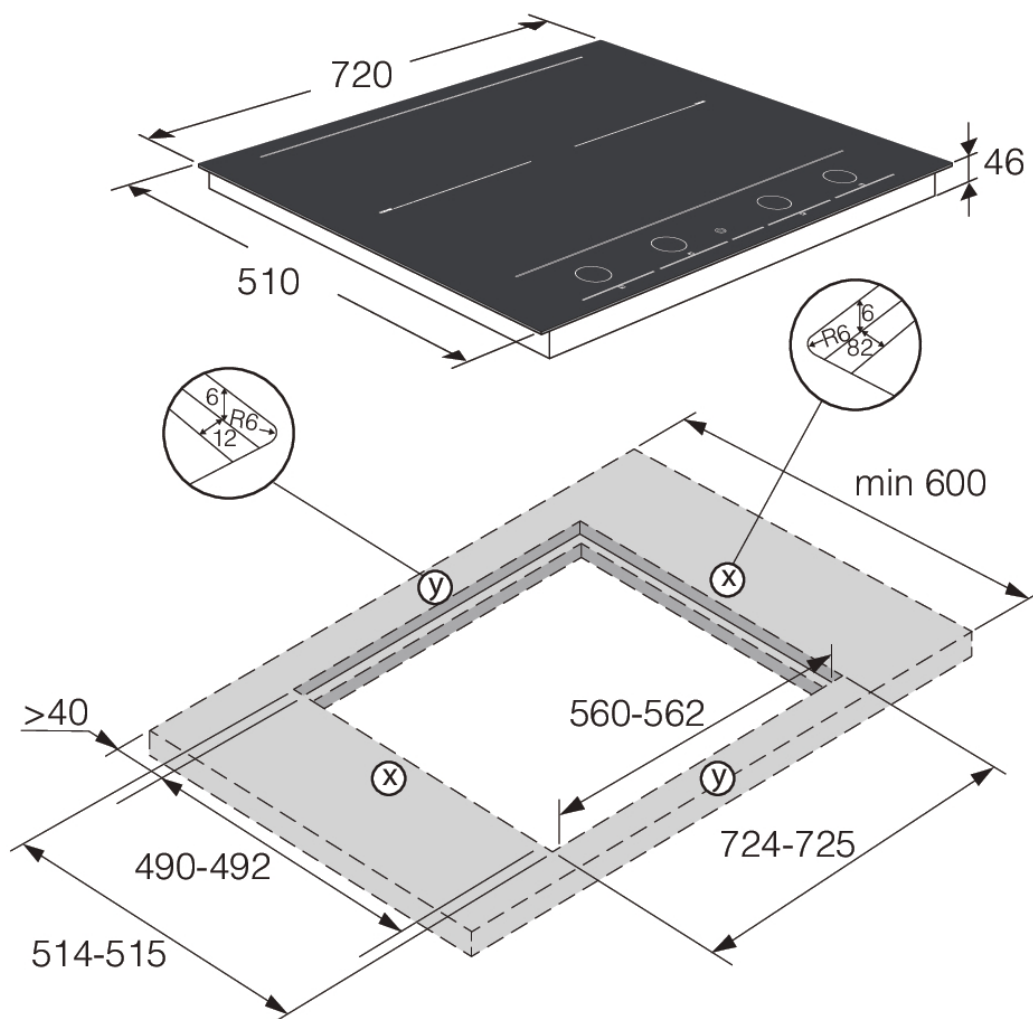

HID754MFC

Індукційна поверхня

Загальна інформація

HID754MFC
Розмір: 70 см
Колір: Чорний матовий
Приєднувальна потужність: 7360 Вт
Габаритні розміри (вхшхг): 4,7 × 72 × 51 см

Конструкція та особливості

- Приєднувальна потужність: 7360 Вт
- Споживання електроенергії у режимі очікування: 0,5 Вт
- Кількість зон приготування/конфорок: 4
- Функція PowerBoost
- 4 індукційні зони нагріву Ліва передня конфорка: Ø 19×22 см, 2,3/3,7 кВт, Права передня конфорка: Ø 19×22 см, 2,3/3,7 кВт, Ліва задня конфорка: Ø 19×22 см, 2,3/3,7 кВт, Права задня конфорка: Ø 19×22 см, 2,3/3,7 кВт

Зручність використання

- Функція AutoDetect
- ConnectLife

Керування

- Wi-Fi керування: Вбудовано

Дизайн та компонування

- Шліфовані краї
- Розміри ніші для вбудування (вхшхг): 4,3 × 56 × 49 см

Безпека та догляд

- Індикатор залишкового тепла

- EAN код: 3838782471216
- Шифр приладу: 737833

Технічні характеристики

- Приєднувальна потужність: 7360 Вт
- Частота: 50-60 Hz

Розміри

- Габаритні розміри (вхшхг): 4,7 × 72 × 51 см
- Вага нетто: 10,6 кг

Специфікація

- Розміри в упаковці (вхшхг): 14,5 × 95 × 61 см
- Вага брутто: 12,7 кг
- Шифр приладу: 737833
- EAN код: 3838782471216

(Мельбурн, Австралія)
 Телефон: 1300 00 2756 - Факс: 03 8551 2220
 Електронна адреса: