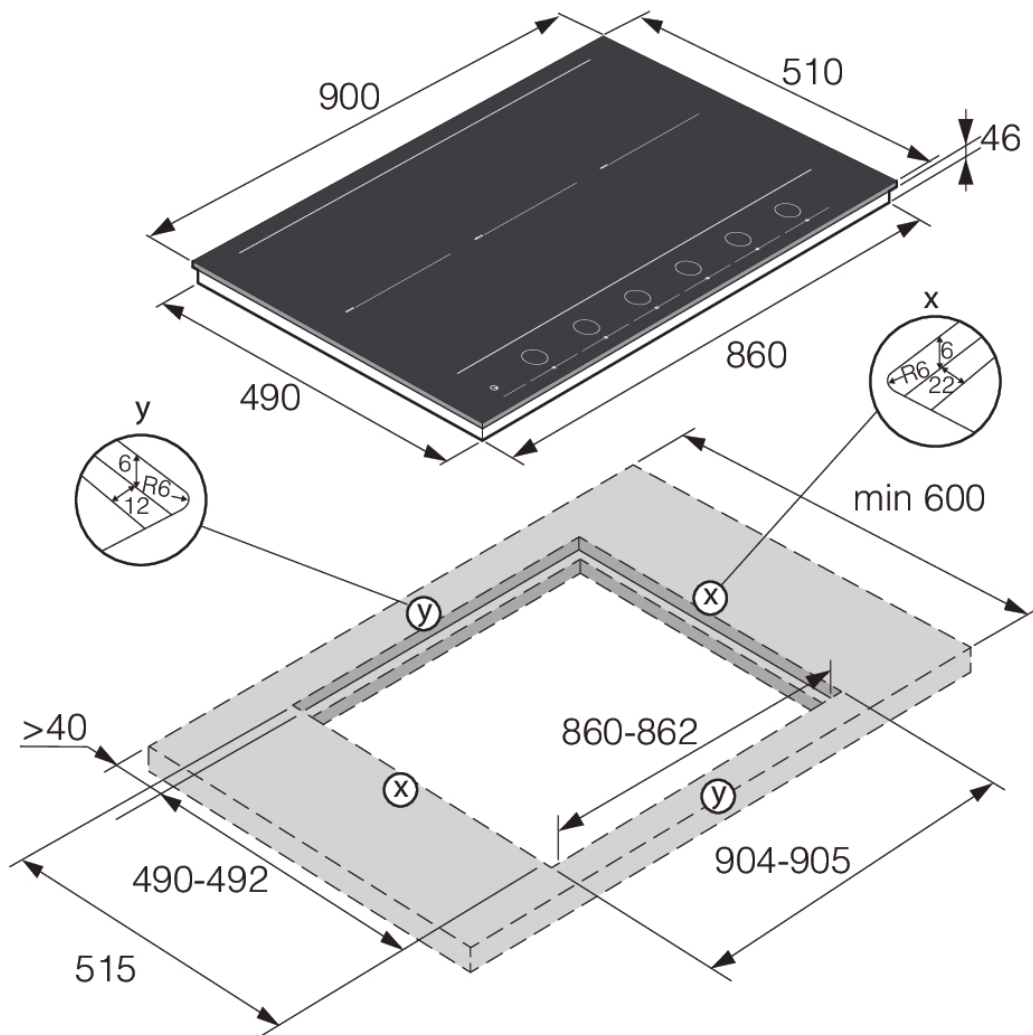

HID956MFC

Індукційна поверхня

Загальна інформація

HID956MFC
Розмір: 90 см
Колір: Чорний матовий
Приєднувальна потужність: 11040 Вт
Габаритні розміри (вхшхг): 4,7 × 90 × 51 см

Конструкція та особливості

- Приєднувальна потужність: 11040 Вт
- Споживання електроенергії у режимі очікування: 0,5 Вт
- Функція PowerBoost

Зручність використання

- Функція AutoDetect
- ConnectLife

Керування

- Wi-Fi керування: Вбудовано

Дизайн та компонування

- Шліфовані краї
- Розміри ніші для вбудовування (вхшхг): 4,3 × 86 × 49 см

Безпека та догляд

- Індикатор залишкового тепла

- EAN код: 3838782471117
- Шифр приладу: 737823

Технічні характеристики

- Приєднувальна потужність: 11040 Вт
- Частота: 50-60 Hz

Розміри

- Габаритні розміри (вхшхг): 4,7 × 90 × 51 см
- Вага нетто: 14,1 кг

Специфікація

- Розміри в упаковці (вхшхг): 14 × 107 × 61 см
- Вага брутто: 16,8 кг
- Шифр приладу: 737823
- EAN код: 3838782471117

(Мельбурн, Австралія)
 Телефон: 1300 00 2756 - Факс: 03 8551 2220
 Електронна адреса: