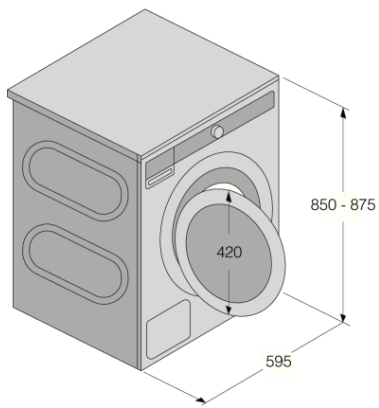

Information logistique

- Dimensions du produit emballé (HxLxP): 92 × 64 × 77,6 cm
- Poids brut: 93,9 kg
- Code produit: 737591
- Code EAN: 3838782464355

Washing Machine WM-85