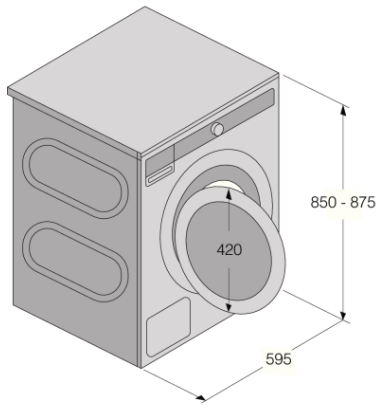

-
- Code EAN: 3838782461613
 - Code produit: 737552

Données techniques

- Teneur en eau après essorage (en %): 48 %
- Puissance de la résistance: 2000 W
- Volume du tambour: 80 l
- Connecteur d'arrivée d'eau 3/4
- Contre poids: Contre poids en fonte
- Contre poids: 20,1 kg
- Niveau sonore: 72 dB(A)re 1 pW
- Niveau sonore au lavage: 53 dB(A)re 1 pW
- Consommation d'énergie par cycle: 1,61 kWh
- Consommation annuelle d'eau: 13326 l
- Consommation d'eau: 68 l
- Consommation d'électricité en mode "laissé sur Marche": 0,7 W
- Mode Eco: 0,3 W
- Classe énergétique: A+++
- Puissance de raccordement: 2200 W
- Nombre de paliers: 1
- Intensité (A): 10 A
- Fréquence: 50 Hz
- Poids net: 93 kg
- Fabricant certifié ISO 14001

Dimensions

- Dimensions (HxLxP): 85 × 59,5 × 70 cm
- Pieds réglables: 10 mm
- Profondeur avec porte ouverte: 1057 mm
- Longueur du câble de raccordement: 2,1 m
- Longueur du tuyau d'alimentation: 150 cm
- Longueur de l'évacuation: 160 cm

Information logistique

- Dimensions du produit emballé (HxLxP): 92 × 64 × 77,6 cm
- Poids brut: 96,4 kg
- Code produit: 737552
- Code EAN: 3838782461613

Washing Machine WM-85