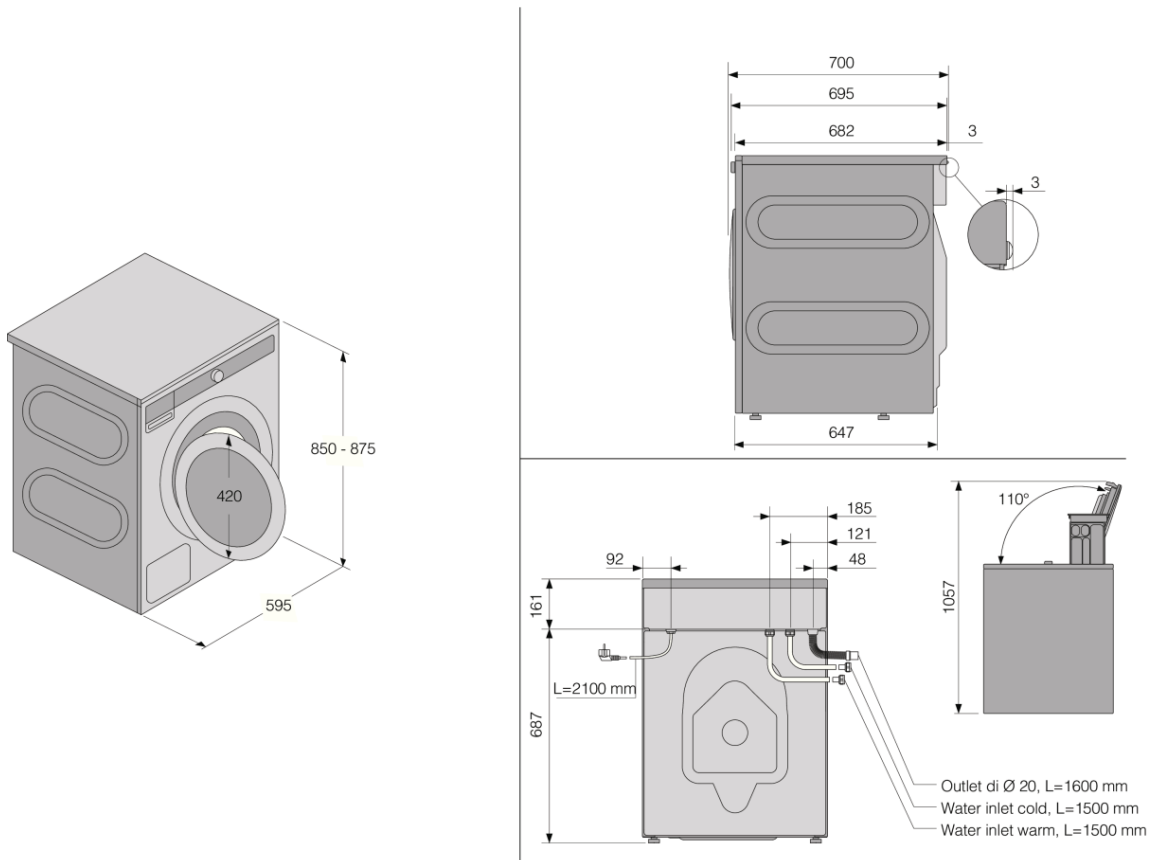

-
- Code EAN: 3838782461613
 - Code produit: 737552

Données techniques

- Teneur en eau après essorage (en %): 48 %
- Puissance de la résistance: 2000 W
- Volume du tambour: 80 l
- Connecteur d'arrivée d'eau 3/4
- Contre poids: Contre poids en fonte
- Contre poids: 20,1 kg
- Niveau sonore: 72 dB(A)re 1 pW
- Niveau sonore au lavage: 53 dB(A)re 1 pW
- Consommation d'énergie par cycle: 1,61 kWh
- Consommation annuelle d'eau: 13326 l
- Consommation d'eau: 68 l
- Consommation d'électricité en mode "laissé sur Marche": 0,7 W
- Mode Eco: 0,3 W
- Classe énergétique: A+++
- Puissance de raccordement: 2200 W
- Nombre de paliers: 1
- Intensité (A): 10 A
- Fréquence: 50 Hz
- Poids net: 93 kg
- Fabricant certifié ISO 14001

Dimensions

- Dimensions (HxLxP): 85 × 59,5 × 70 cm
- Pieds réglables: 10 mm

- Profondeur avec porte ouverte: 1057 mm
- Longueur du câble de raccordement: 2,1 m
- Longueur du tuyau d'alimentation: 150 cm
- Longueur de l'évacuation: 160 cm

Information logistique

- Dimensions du produit emballé (HxLxP): 92 × 64 × 77,6 cm
- Poids brut: 96,4 kg
- Code produit: 737552
- Code EAN: 3838782461613

Washing Machine WM-65