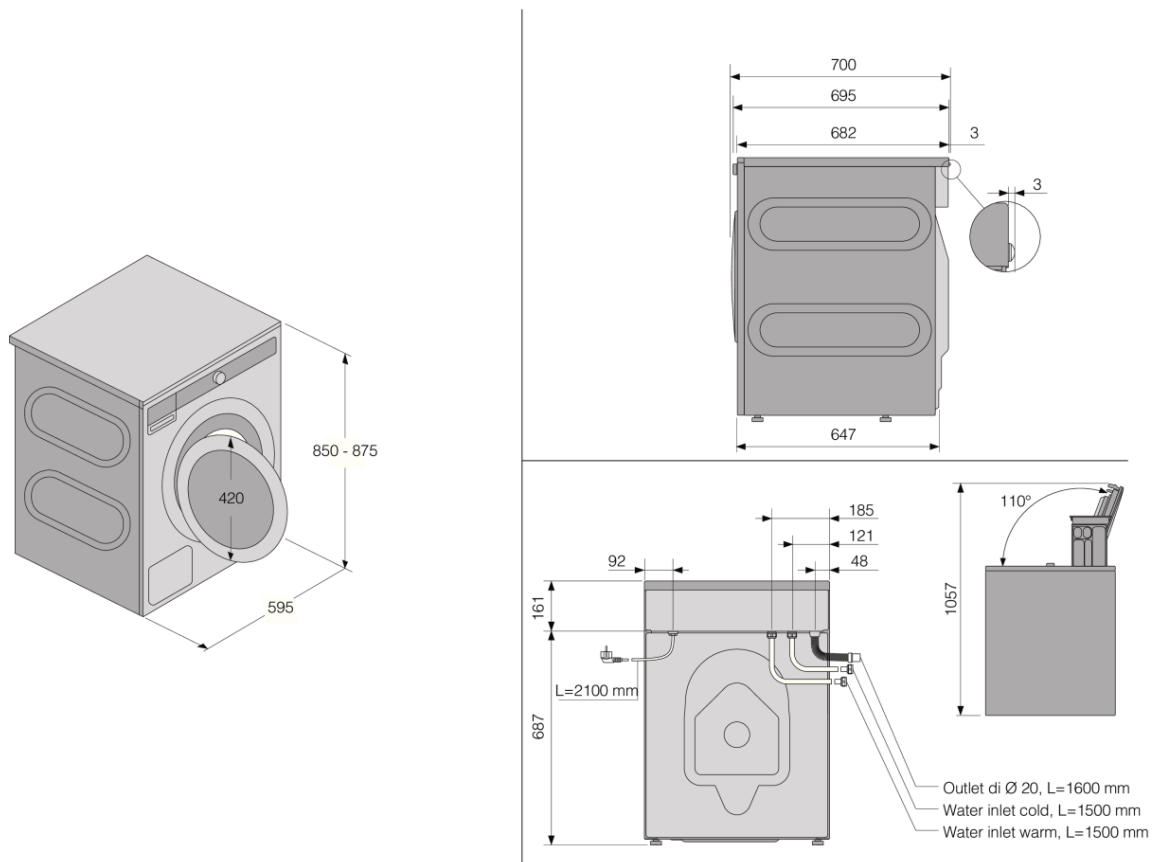

- Prostornina bobna: 80 l
- Topla in mrzla voda
- Nivo hrupa ožemanja: 72 dB
- Razred hrupa ožemanja: A
- Poraba električne energije na 100 ciklov: 62 kWh
- Poraba električne energije na cikel za program Eco 40–60 °C: 0,62 kWh
- Poraba vode na cikel za program Eco 40–60 °C: 51 l
- Poraba v stanju izklopa: 0,3 W
- Poraba v stanju mirovanja: 0,3 W
- Energijski razred: B
- Prikjučna moč: 2200 W
- Nazivni tok varovalke: 10 A
- Frekvenca: 50 Hz
- Neto teža: 93 kg

Dimenzije

- Mere (VxŠxG): 85 × 59,5 × 70 cm
- Nastavljivost nogic: 10 mm
- Globina pri odprtih vratih: 1057 mm
- Dolžina priključnega kabla: 2,1 m

Logistične informacije

- Mere embalaranega aparata (vxšxg): 92 × 64 × 77,6 cm
- Bruto teža: 96,4 kg
- Šifra: 737552
- EAN koda: 3838782461613
- Vrsta izdelka: Za gospodinjstvo

Washing Machine/WM-85