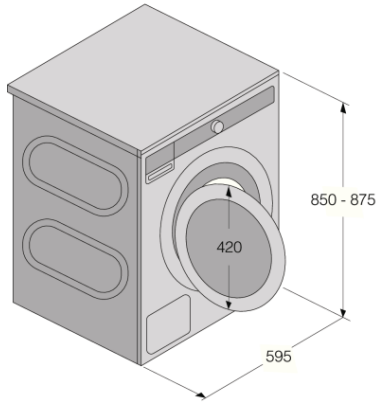

- Treguesi i kohës së mbetur
- Tipi i ekranit: Njësa kontrollit me ekran LCD
- 23 programe

Dizajni dhe përshtatja

- Hapja e derës: Mentësja në krahun e majtë
- Këmbë të nivelueshme: 10 mm
- Lidhje me ujë të ftohtë 3/4"
- Pozicioni i ngarkimit: Përballë

Të dhëna teknike

- Klasa e efikasitetit të larjes: A
- Lagështia e mbetur: 44 / 44 / 44
- Volumi i tamburit (kazanit): 60 L
- Lidhje me ujë të ftohtë 3/4"
- Materiali i kondrapeshës: Gizë
- Kondrapesha (kg): 10,4 Kg
- Niveli i zhurmave gjatë shtrydhjes: 76 dB(A)re 1 pW
- Konsumi i energjisë për cikël për programin Eco 40–60 ° C: 0,54 KWh
- Konsumi i ujit për cikël për programin Eco 40–60 ° C: 46 L
- Klasi i energjisë: B
- Fuqia (Ngarkesa e lidhjes): 2200 W
- Numri i fazave: 1
- Siguresa: 10 A
- Frekuenca: 50 Hz
- Pesha neto: 75,5 Kg
- ISO 14001

Përmasat

- Përmasat e produktit: 85 × 59,5 × 58,5 cm
- Këmbë të nivelueshme: 10 mm
- Thellësia me derë të hapur: 942 mm
- Gjatësia e kordonit elektrik: 2,1 m
- Gjatësia e tubit hyrës: 150 cm
- Gjatësia e tubit dalës: 160 cm

Informacione të logjistikës

- Përmasat e produktit të paketuar: 92 × 64 × 66,1 cm
 - Peshë bruto e pajisjes: 78,7 Kg
 - Kodi i artikullit: 737540
 - Kodi EAN: 3838782464348
 - Tregu: Shtëpiake
 - Gama: Logic
-