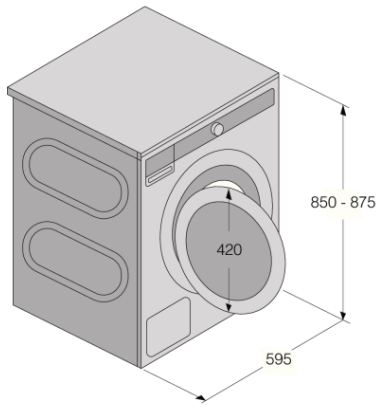

-
- Code EAN: 3838782460999
 - Code produit: 737530

Données techniques

- Teneur en eau après essorage (en %): 43 %
- Puissance de la résistance: 2000 W
- Volume du tambour: 60 l
- Connecteur d'arrivée d'eau 3/4
- Contre poids: Contre poids en fonte
- Contre poids: 20,1 kg
- Niveau sonore: 77 dB(A)re 1 pW
- Niveau sonore au lavage: 50 dB(A)re 1 pW
- Consommation d'énergie par cycle: 0,93 kWh
- Consommation annuelle d'eau: 10590 l
- Consommation d'eau: 55 l
- Consommation d'électricité en mode "laissé sur Marche": 0,7 W
- Mode Eco: 0,3 W
- Classe énergétique: A+++
- Puissance de raccordement: 2200 W
- Nombre de paliers: 1
- Intensité (A): 10 A
- Fréquence: 50 Hz
- Poids net: 88,5 kg
- Fabricant certifié ISO 14001

Dimensions

- Dimensions (HxLxP): 85 × 59,5 × 58,5 cm
- Pieds réglables: 10 mm
- Profondeur avec porte ouverte: 942 mm
- Longueur du câble de raccordement: 2,1 m
- Longueur du tuyau d'alimentation: 150 cm
- Longueur de l'évacuation: 160 cm

Information logistique

- Dimensions du produit emballé (HxLxP): 92 × 64 × 66,1 cm
- Poids brut: 91,7 kg
- Code produit: 737530
- Code EAN: 3838782460999

Washing Machine/WM-75