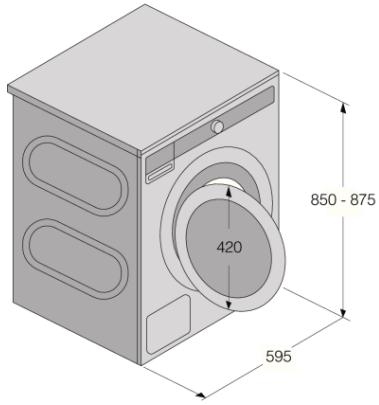

Washing Machine WM-75