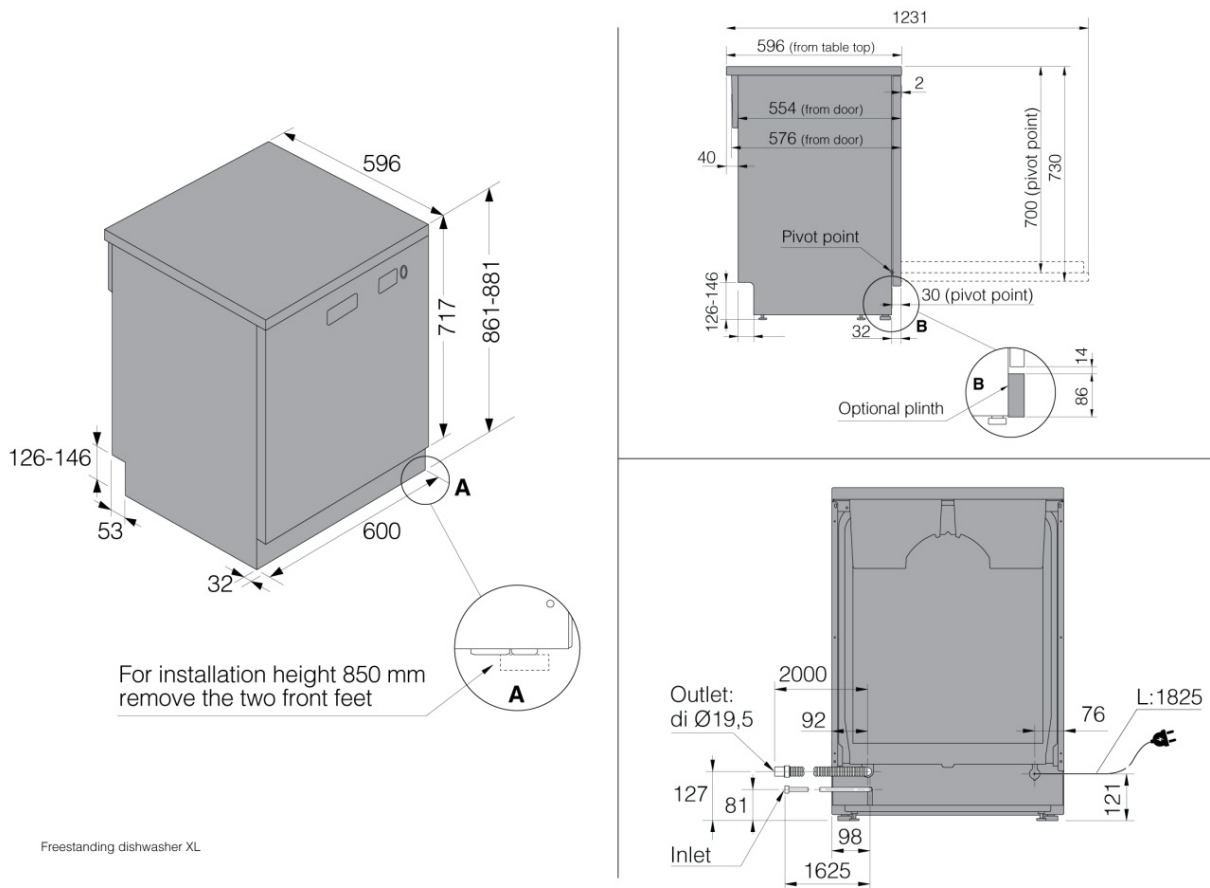

## Design and integration

- 高度設置: 50 mm

### Dimensions

- 寬度: 600 mm
- 高度: 861 mm
- 深度: 596 mm
- 電源線長度: 1825 mm
- 進水管長度: 163 cm
- 排水管長度: 230 cm

### Logistic information

- 包裝尺寸 (寬度): 640 mm
- 包裝尺寸 (高度): 975 mm
- 包裝尺寸 (深度): 680 mm
- 毛重: 73,5 公斤
- 產品編碼: 737392
- EAN 代碼: 3838782505614

Freestanding dishwasher XL