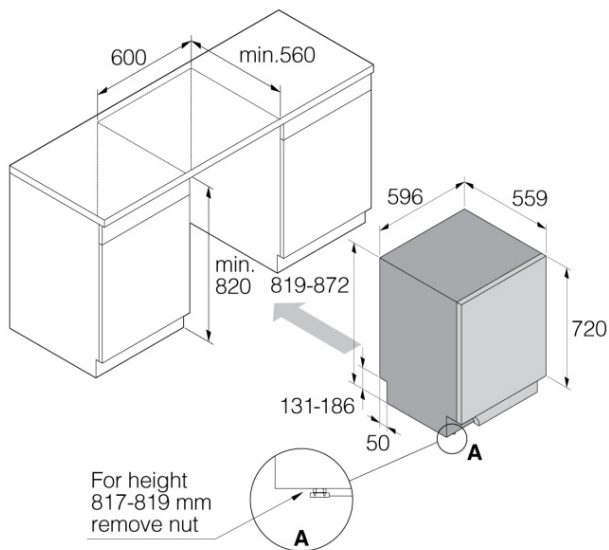

- 碗籃數量: 2
- 上層碗籃: 經典款
- 下層碗籃: 經典款
- 所需進水水壓: 0,03-1 MPa

Interaction and control

- 顯示幕: 帶有 LCD 的電子裝置
- 程式數量: 7
- 剩餘時間提示: 前面顯示

程式

- 定時選項: 定時器

Design and integration

- 前端調節後腳
- 高度設置: 50 mm

Safety and Maintenance

- 防漏保護
- 兒童安全鎖
- 潤乾精添加指示燈: 指示燈顯示於螢幕上
- 加鹽提示器: 加鹽提示器

- EAN 代碼: 3838782503511
- 產品編碼: 737388

Technical data

- 最大進水溫度: 70 °C
- 噪音值: 44 dB(A)re 1 pW
- 額定功率: 1300 W
- 電流: 12 amp
- 頻率: 60 Hz
- 所需進水水壓: 0,03-1 MPa
- 淨重: 41 公斤

Dimensions

- 寬度: 596 mm
- 高度: 819 mm
- 深度: 559 mm
- 電源線長度: 1825 mm
- 進水管長度: 163 cm
- 排水管長度: 230 cm

Logistic information

- 包裝尺寸 (寬度): 640 mm
- 包裝尺寸 (高度): 910 mm
- 包裝尺寸 (深度): 680 mm
- 毛重: 47,5 公斤
- 產品編碼: 737388
- EAN 代碼: 3838782503511