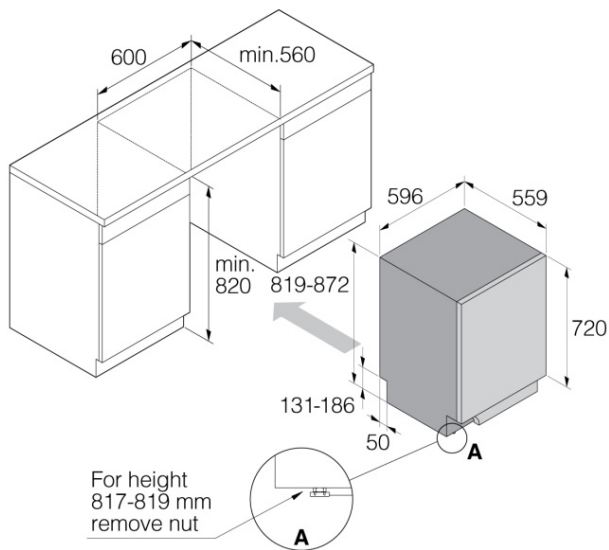

DBI644MIB.W.TW/1

General description

產品系列: 時尚型
安裝方式: 檯下嵌入式
尺寸: XL加大號
碗籃數量: 3
上層碗籃: 旗艦款
下層碗籃: 旗艦款

特色

- 外部浮盤 – 偵測底盤積水
- 8大鋼製主要部件
- 隱藏式加熱管
- SCS-Super Cleaning System™
- 自動軟水器以達到最佳的洗淨效果
- 噴灑把手: 2

Use and flexibility

- 碗籃數量: 3
- 上層碗籃: 旗艦款
- 下層碗籃: 旗艦款
- 所需進水水壓: 0,03-1 MPa

Interaction and control

- 顯示幕: 帶有 LCD 的電子裝置
- 程式數量: 12
- LED狀態指示燈
- 剩餘時間提示: 是

程式

- 定時選項: 定時器

Design and integration

- 前端調節後腳
- 高度設置: 50 mm

Safety and Maintenance

- 防漏保護
- 兒童安全鎖
- 潤乾精添加指示燈: 指示燈顯示於螢幕上
- 加鹽提示器: 加鹽提示器

- EAN 代碼: 3838782504570
- 產品編碼: 737386

Technical data

- 最大進水溫度: 70 °C
- 噪音值: 42 dB(A)re 1 pW
- 額定功率: 1300 W
- 電流: 12 amp
- 頻率: 60 Hz
- 所需進水水壓: 0,03-1 MPa
- 淨重: 46 公斤

Dimensions

- 寬度: 596 mm
- 高度: 819 mm
- 深度: 559 mm
- 電源線長度: 1825 mm
- 進水管長度: 163 cm
- 排水管長度: 230 cm

Logistic information

- 包裝尺寸 (寬度): 640 mm
- 包裝尺寸 (高度): 910 mm
- 包裝尺寸 (深度): 680 mm
- 毛重: 52,5 公斤
- 產品編碼: 737386
- EAN 代碼: 3838782504570