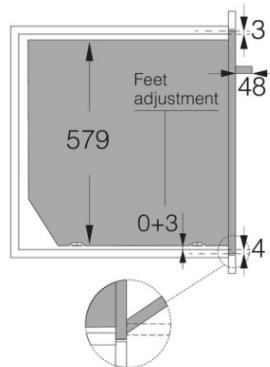

Muotoilu ja integraatio

- Ovimateriaali: lasi
- Väri: Musta teräs
- Sormenjalkiä hylkivä pinta
- Säädettävät jalat: 4
- Aukon mitat (KxLxS): 59 × 56 × 55 cm

Turvallisuus ja huolto

- Dynaaminen jäähditys - DC+
- SoftOpen and GentleClose

Mitat

- Tuotteen mitat (KxLxS): 59,5 × 59,7 × 54,7 cm
- Johdon pituus: 1,5 m
- Nettopaino: 51,1 kg

Kuljetustiedot

- Pakkauksen mitat: 70 × 66 × 70 cm
- Bruttopaino: 56,3 kg
- Art. numero: 737315
- EAN-koodi: 3838782454950

Craft 60 cm