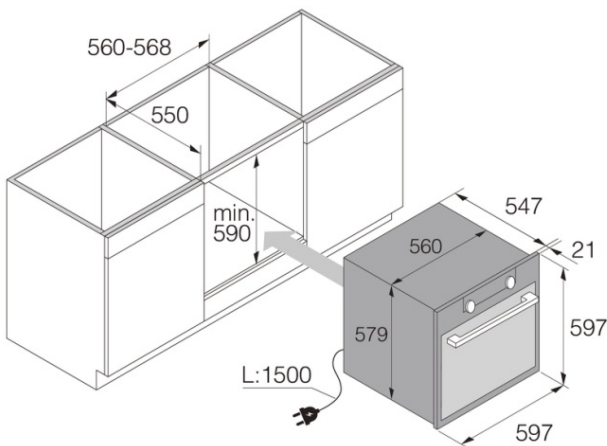

OCS8664B

Rakennettyyppi: kalusteisiin asennettava
Mallisarja: Craft
Väri: Musta teräs
Tuotteen mitat (KxLxS): 59,5 × 59,7 × 54,7 cm
5 Air Flow järjestelmä, Oven volume 73L (ASKO) BW, SousVide -ohjelma

A+

Muotoilu ja integraatio

- Ovimateriaali: lasi
- Väri: Musta teräs
- Sormenjalkiä hylkivä pinta
- Säädettävät jalat: 4
- Aukon mitat (KxLxS): 59 × 56 × 55 cm

Turvallisuus ja huolto

- Dynaaminen jäähditys - DC+
- SoftOpen and GentleClose

Mitat

- Tuotteen mitat (KxLxS): 59,5 × 59,7 × 54,7 cm
- Johdon pituus: 1,5 m
- Nettopaino: 51,1 kg

Kuljetustiedot

- Pakkauksen mitat: 70 × 66 × 70 cm
- Bruttopaino: 56,3 kg
- Art. numero: 737315
- EAN-koodi: 3838782454950

Craft 60 cm