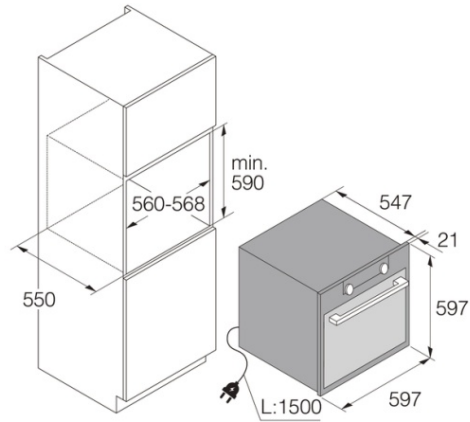

OCS8664B

Rakennettyyppi: kalusteisiin asennettava
Mallisarja: Craft
Väri: Musta teräs
Tuotteen mitat (KxLxS): 59,5 × 59,7 × 54,7 cm
5 Air Flow järjestelmä, Oven volume 73L (ASKO) BW, SousVide -ohjelma

A+

Muotoilu ja integraatio

- Ovimateriaali: lasi
- Väri: Musta teräs
- Sormenjalkiä hylkivä pinta
- Säädettävät jalat: 4
- Aukon mitat (KxLxS): 59 × 56 × 55 cm

Turvallisuus ja huolto

- Dynaaminen jäähditys - DC+
- SoftOpen and GentleClose

Mitat

- Tuotteen mitat (KxLxS): 59,5 × 59,7 × 54,7 cm
- Johdon pituus: 1,5 m
- Nettopaino: 51,1 kg

Kuljetustiedot

- Pakkauksen mitat: 70 × 66 × 70 cm
- Bruttopaino: 56,3 kg
- Art. numero: 737315
- EAN-koodi: 3838782454950