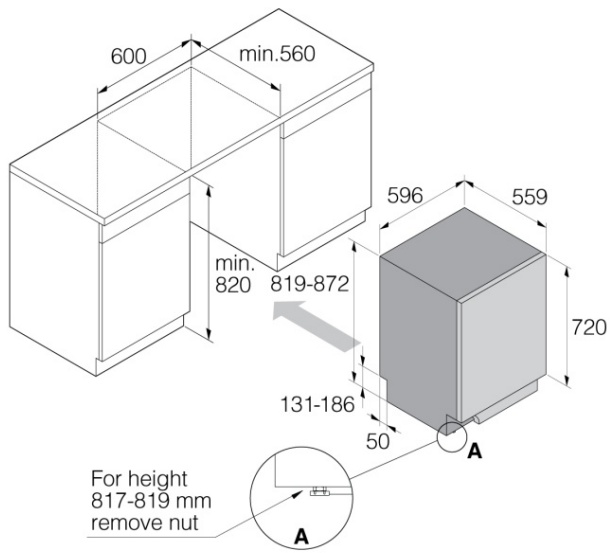

- Lisähuuhtelut

Muotoilu ja integraatio

- Edestä säädettävä takajalka
- ErgoHeight
- Asennusaukon minimikorkeus: 600 mm
- Asennusaukon minimikorkeus: 820 mm
- Syvyys (sisältää seinävälin): 560 mm
- Korkeus säädettävissä: 50 mm
- Säädettävä sokkeli: 30-94 mm

Mitat

- Leveys: 596 mm
- Korkeus: 819 mm
- Syvyys: 559 mm
- Laitteen maksimikorkeus: 869 mm
- Johdon pituus: 1825 mm
- Syvyys oven ollessa auki: 1198 mm
- Tuloletkun pituus: 163 cm
- Poistoletkun pituus: 200 cm

Kuljetustiedot

- Pakkauksen leveys: 640 mm
- Pakkauksen korkeus: 890 mm
- Pakkauksen syvyys: 680 mm
- Bruttopaino: 49,8 kg
- Art. numero: 736915
- EAN-koodi: 3838782469640
- Muotoilutyyppe: Kotitalouksille
- Mallisarja: Style