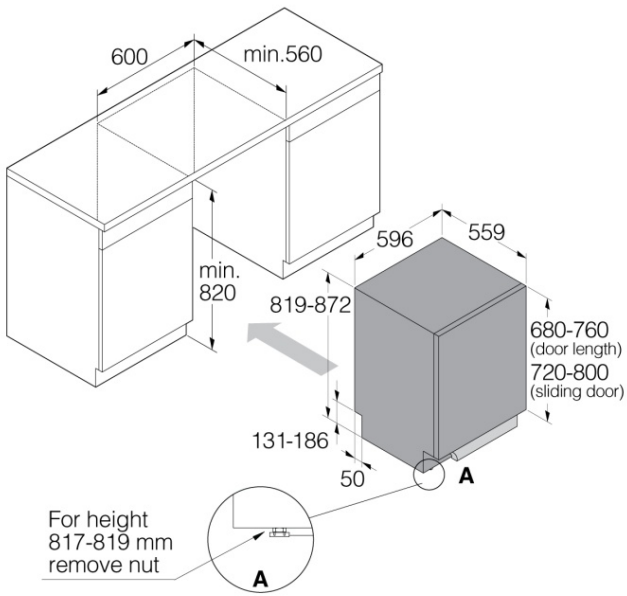

- Min. i gjerësisë së brendshme: 600 mm
- Min. i lartësisë së brendshme: 820 mm
- Thellësia (përfshirë hapësirën e mureve): 560 mm
- Regullim i lartësisë: 50 mm

Siguria dhe mirëmbajtja

- AquaSafe™ - Sisteme të shumta sigurie që parandalojnë dëmtimet nga uji.
- Kontrolllet e bllokimit, KidSafe™
- Treguesi i nivelit të ulët të ndihmës në shpërlarje: Njoftimi në ekran
- Treguesi për rimbushjen e kripës: Treguesi për rimbushjen e kripës

Përmasat

- Gjerësia: 596 mm
- Lartësia: 819 mm
- Thellësia: 559 mm
- Lartësia maksimale e produktit: 869 mm
- Gjatësia e kordonit elektrik: 1825 mm
- Thellësia me derë të hapur: 1254 mm
- Gjatësia e tubit hyrës: 163 cm
- Gjatësia e tubit dalës: 200 cm

Informacione të logjistikës

- Gjerësia e paketimit: 640 mm
- Lartësia e paketimit: 890 mm
- Thellësia e paketimit: 680 mm
- Peshë bruto e pajisjes: 45,8 Kg
- Kodi i artikullit: 736820
- Kodi EAN: 3838782469459
- Tregu: Shtëpiake
- Gama: Logic