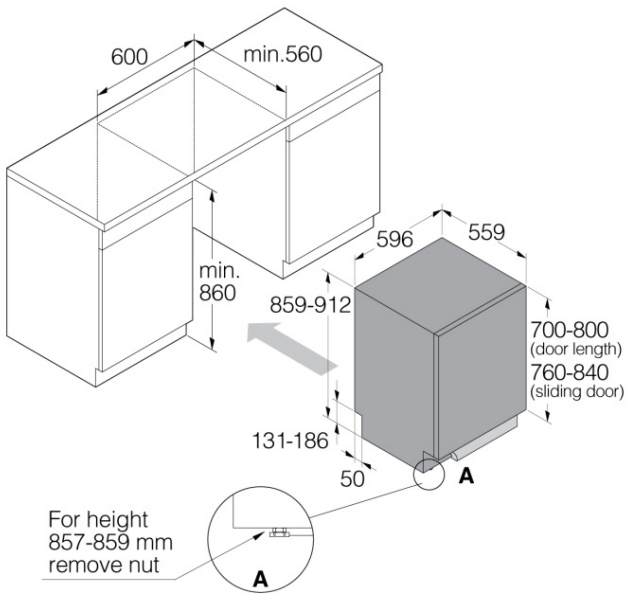

Design et installation

- Réglage de la descente de la porte selon le poids de l'habillage
- Pied arrière réglable par l'avant
- Ruban adhésif pour installation de la porte
- Système porte à glissières
- Verrou pour picot rabattable
- Hauteur de la porte d'habillage 760-840 mm
- Niche largeur minimum: 600 mm
- Niche hauteur minimum: 860 mm
- Profondeur (y compris espace entre mur et appareil): 560 mm
- Réglage en hauteur: 50 mm

-
- Code EAN: 3838782469497
 - Code produit: 736788

Données techniques

- Raccordement eau chaude et froide
- Température max de l'eau admise: 70 °C
- Niveau sonore: 40 dB(A)re 1 pW
- Durée du programme (min.): 205 min.
- Consommation annuelle d'électricité: 212 kWh
- Consommation d'électricité en programme normal (kWh): 0,74 kWh
- Consommation annuelle moyenne pour un ménage de 4 personnes: 2632 l
- Consommation d'eau: 9,4 l
- Consommation électrique en mode veille: 0,49 W
- Consommation en mode veille: 0,49 W
- Classe énergétique: A+++
- Type de prise: Prise électrique Euro
- Puissance de raccordement: 1900 W
- Nombre de phases: 1
- Intensité (A): 10 A
- Fréquence: 50 Hz
- Pression arrivée d'eau: 0,03-1 MPa
- Poids net: 44,5 kg

Dimensions

- Largeur nette: 596 mm
- Hauteur : 859 mm
- Profondeur nette: 559 mm
- Hauteur maximum de l'appareil: 909 mm
- Longueur du câble de raccordement: 1825 mm
- Profondeur avec porte ouverte: 1294 mm
- Longueur du flexible d'alimentation: 163 cm
- Longueur du flexible de vidange: 200 cm

Information logistique

- Largeur du produit emballé: 640 mm
 - Hauteur de l'appareil emballé: 930 mm
 - Profondeur du produit emballé: 680 mm
 - Poids brut: 48,1 kg
 - Code produit: 736788
 - Code EAN: 3838782469497
-