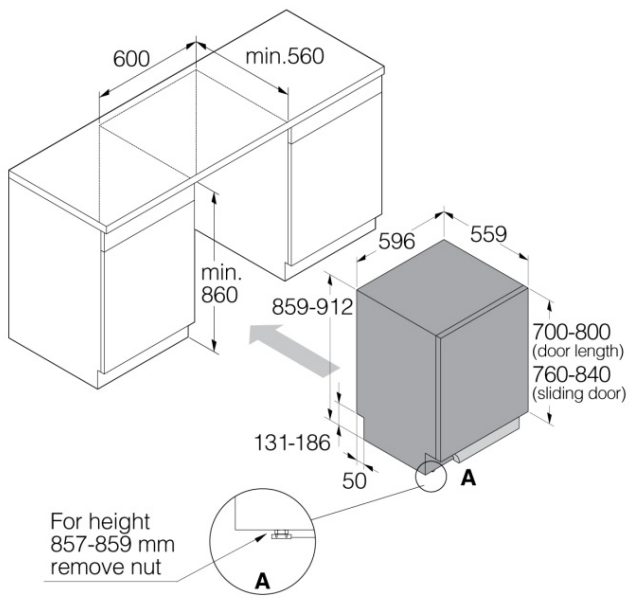

DSD645BXXL/1

Larëse enësh inkaso

Përshkrimi i përgjithshëm

Tharje efektive dhe natyrale vetëm me ajrin e pajisjes.

Linja e produktit: Style

Instalimi: Plotësisht i integruar

Përmasat: XXL, 860 mm e lartë

Numri i koshave: 3

Dizajni dhe përshtatja

- Sustë e rregullueshme e derës nga përpara

- Këmbë të pasme të rregullueshme
- Shirita Velcro për montim dhe rregullim të lehtë të derës së veçantë me porosi
- Derë me rrëshqitje
- Anti-sifon i integruar - Parandalon hyrjen dhe daljen spontane të ujit dhe thjeshton instalimin
- Madhësia e derës 760-840 mm
- Min. i gjerësisë së brendshme: 600 mm
- Min. i lartësisë së brendshme: 860 mm
- Thellësia (përfshirë hapësirën e mureve): 560 mm
- Rregullim i lartësisë: 50 mm

Përmasat

- Gjerësia: 596 mm
- Lartësia: 859 mm
- Thellësia: 559 mm
- Lartësia maksimale e produktit: 909 mm
- Gjatësia e kordonit elektrik: 1825 mm
- Thellësia me derë të hapur: 1294 mm
- Gjatësia e tubit hyrës: 163 cm
- Gjatësia e tubit dalës: 200 cm

Informacione të logjistikës

- Gjerësia e paketimit: 640 mm
- Lartësia e paketimit: 930 mm
- Thellësia e paketimit: 680 mm
- Peshë bruto e pajisjes: 48,1 Kg
- Kodi i artikullit: 736788
- Kodi EAN: 3838782469497
- Tregu: Shtëpiake
- Gama: Style