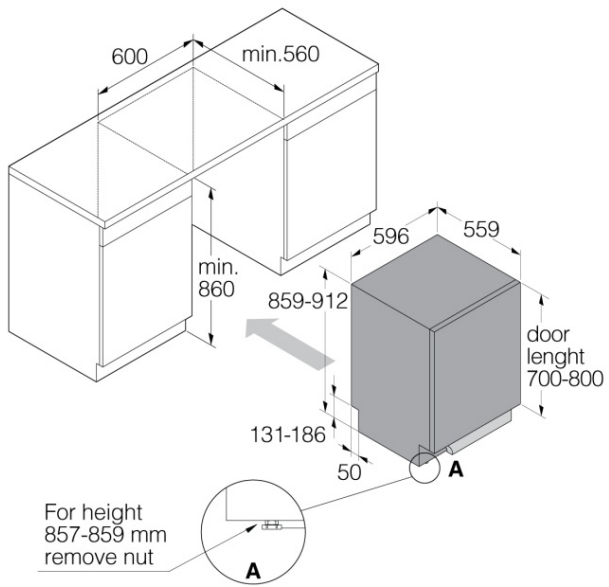

### Dizajni dhe përshtatja

- Sustë e rregullueshme e derës nga përpara
- Këmbë të pasme të rregullueshme
- Shirita Velcro për montim dhe rregullim të lehtë të derës së veçantë me porosi
- Anti-sifon i integruar - Parandalon hyrjen dhe daljen spontane të ujit dhe thjeshton instalimin
- Madhësia e derës 700-800 mm
- Min. i gjerësisë së brendshme: 600 mm
- Min. i lartësisë së brendshme: 860 mm
- Thellësia (përfshirë hapësirën e mureve): 560 mm
- Rregullim i lartësisë: 50 mm

#### **Përmasat**

- Gjerësia: 596 mm
- Lartësia: 859 mm
- Thellësia: 559 mm
- Lartësia maksimale e produktit: 909 mm
- Gjatësia e kordonit elektrik: 1825 mm
- Thellësia me derë të hapur: 1238 mm
- Gjatësia e tubit hyrës: 163 cm
- Gjatësia e tubit dalës: 200 cm

#### **Informacione të logjistikës**

- Gjerësia e paketimit: 640 mm
- Lartësia e paketimit: 930 mm
- Thellësia e paketimit: 680 mm
- Peshë bruto e pajisjes: 47,6 Kg
- Kodi i artikullit: 736757
- Kodi EAN: 3838782469510
- Tregu: Shtëpiake
- Gama: Style