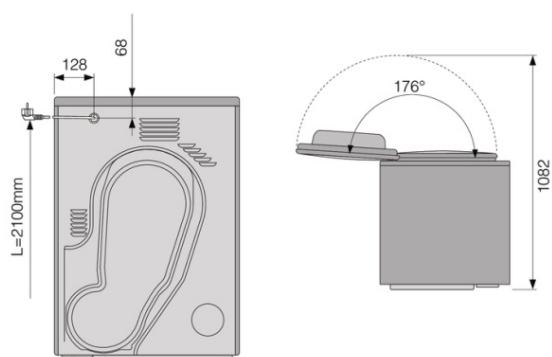

(Мельбурн, Австралія)
Телефон: 1300 00 2756 - Факс: 03 8551 2220
Електронна адреса:

ASKO
Inspired by Scandinavia