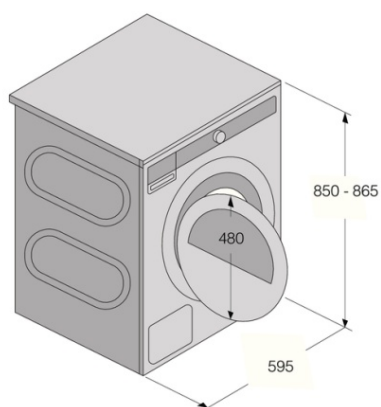

Технічні характеристики

- Рівень шуму: 64 дБ(А)
- Споживання електроенергії в режимі очікування: 0,8 Вт
- Споживання електроенергії у вимкненому режимі: 0,25 Вт
- Споживання електроенергії, кВт/рік: 217 кВт
- Клас енергоспоживання: A++
- Заземлений штепсель
- Штепсель Schuko
- Приєднувальна потужність: 700 Вт
- Кількість фаз: 1
- Сила струму: 10 А
- Частота: 50 Hz
- Вага нетто: 55,8 кг
- ISO 14001

Розміри

- Габаритні розміри (вхшхг): 85 × 59,5 × 65,4 см
- Глибина із відчиненими дверцятами: 1165 мм
- Приєднувальний кабель: 2,1 м

Специфікація

- Розміри в упаковці (вхшхг): 92 × 64 × 72,3 см
- Вага брутто: 60,2 кг
- Шифр приладу: 736509
- EAN код: 3838782431937