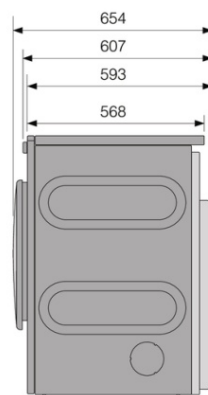

(Мельбурн, Австралія)
Телефон: 1300 00 2756 - Факс: 03 8551 2220
Електронна адреса:

ASKO
Inspired by Scandinavia