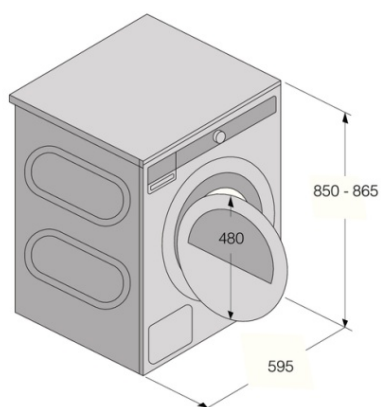

Dane techniczne

- Poziom hałasu: 64 dB(A)re 1 pW

- Zużycie energii w trybie czuwania ON: 0,8 W
- Zużycie energii w trybie wyłączenia OFF: 0,25 W
- Roczne zużycie energii (kWh/rok): 217 kWh
- Klasa energetyczna: A++
- Wtyczka z uziemieniem
- Wtyczka typu SHUKO
- Moc znamionowa: 700 W
- Ilość faz: 1
- Bezpiecznik: 10 amp
- Częstotliwość zasilania: 50 Hz
- Masa urządzenia: 55,8 kg
- ISO 14001

Wymiary

- Wymiary produktu (WxSxG): 85 × 59,5 × 65,4 cm
- Głębokość z otwartymi drzwiami: 1165 mm
- Długość kabla: 2,1 m

Informacje logistyczne

- Wymiary zapakowanego produktu (WxSxG): 92 × 64 × 72,3 cm
- Waga brutto: 60,2 kg
- Kod urządzenia: 736509
- Kod EAN: 3838782431937