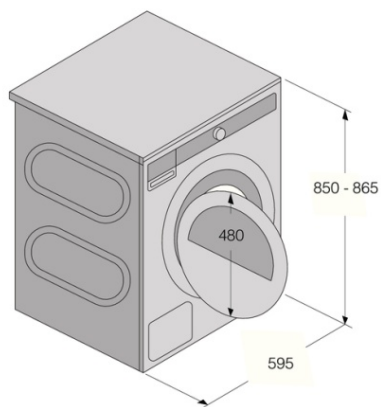

Dimenzije aparata

- Dimenzije aparata (VxŠxD): 85 × 59,5 × 65,4 cm
- Dubina kod otvorenih vrata: 1165 mm
- Dužina priključnog kabela: 2,1 m

Logistic information

- Dimenzije zapakiranog aparata (VxŠxD): 92 × 64 × 72,3 cm
- Bruto težina proizvoda: 60,2 kg
- Šifra proizvoda: 736509
- EAN kod: 3838782431937