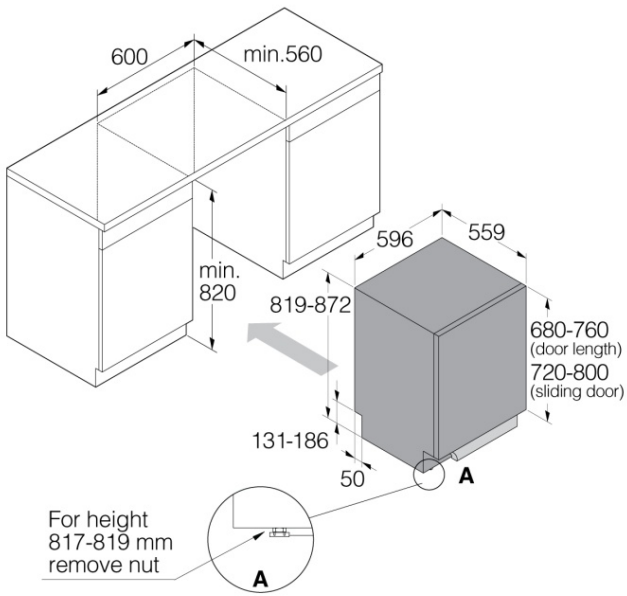

Dizajni dhe përshtatja

- Sustë e rregullueshme e derës nga përpara
- Këmbë të pasme të rregullueshme
- Shiritë Velcro për montim dhe rregullim të lehtë të derës së veçantë me porosi
- Derë me rrëshqitje
- Anti-sifon i integruar - Parandalon hyrjen dhe daljen spontane të ujit dhe thjeshton instalimin
- Min. i gjerësisë së brendshme: 600 mm
- Min. i lartësisë së brendshme: 820 mm

- Thellësia (përfshirë hapësirën e mureve): 560 mm
- Regullim i lartësisë: 50 mm

Siguria dhe mirëmbajtja

- AquaSafe™ - Sisteme të shumta sigurie që parandalojnë dëmtimet nga uji.
- Kontrolllet e bllokimit, KidSafe™
- Tregues i nivelit të ulët të ndihmës në shpërlarje: Njoftimi në ekran
- Treguesi për rimbushjen e kripës: Treguesi për rimbushjen e kripës

Përmasat

- Gjerësia: 596 mm
- Lartësia: 819 mm
- Thellësia: 559 mm
- Lartësia maksimale e produktit: 869 mm
- Gjatësia e kordonit elektrik: 1825 mm
- Thellësia me derë të hapur: 1254 mm
- Gjatësia e tubit hyrës: 163 cm
- Gjatësia e tubit dalës: 200 cm

Informacione të logjistikës

- Gjerësia e paketimit: 640 mm
 - Lartësia e paketimit: 890 mm
 - Thellësia e paketimit: 680 mm
 - Pesha bruto e pajisjes: 43,3 Kg
 - Kodi i artikullit: 736490
 - Kodi EAN: 3838782469428
 - Tregu: Shtëpiake
 - Gama: Logic
-