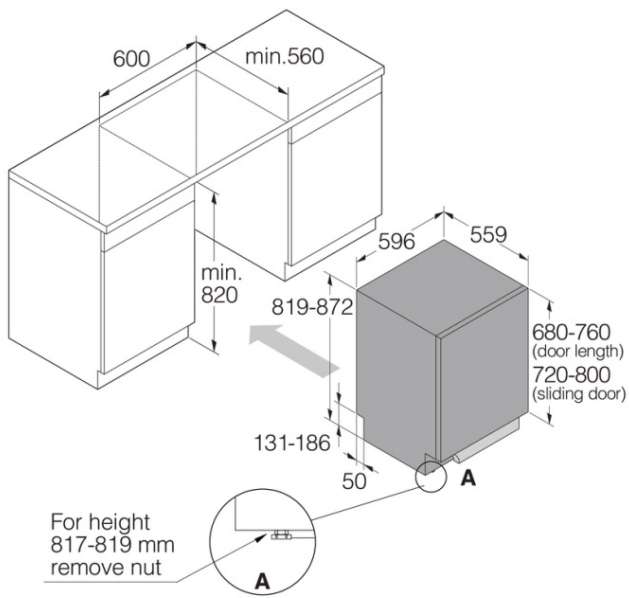

#### Dizajni dhe përshtatja

- Sustë e rregullueshme e derës nga përpara
- Këmbë të pasme të rregullueshme
- Shirita Velcro për montim dhe rregullim të lehtë të derës së veçantë me porosi
- Derë me rrëshqitje
- Anti-sifon i integruar - Parandalon hyrjen dhe daljen spontane të ujit dhe thjeshton instalimin
- Min. i gjerësisë së brendshme: 600 mm
- Min. i lartësisë së brendshme: 820 mm
- Thellësia (përfshirë hapësirën e mureve): 560 mm
- Rregullim i lartësisë: 50 mm

#### Përmasat

- Gjerësia: 596 mm
- Lartësia: 819 mm
- Thellësia: 559 mm
- Lartësia maksimale e produktit: 869 mm
- Gjatësia e kordonit elektrik: 1825 mm
- Thellësia me derë të hapur: 1254 mm
- Gjatësia e tubit hyrës: 163 cm
- Gjatësia e tubit dalës: 200 cm

#### Informacione të logjistikës

- Gjerësia e paketimit: 640 mm
- Lartësia e paketimit: 890 mm
- Thellësia e paketimit: 680 mm
- Peshë bruto e pajisjes: 46,3 Kg
- Kodi i artikullit: 736488
- Kodi EAN: 3838782469480
- Tregu: Shtëpiake
- Gama: Style