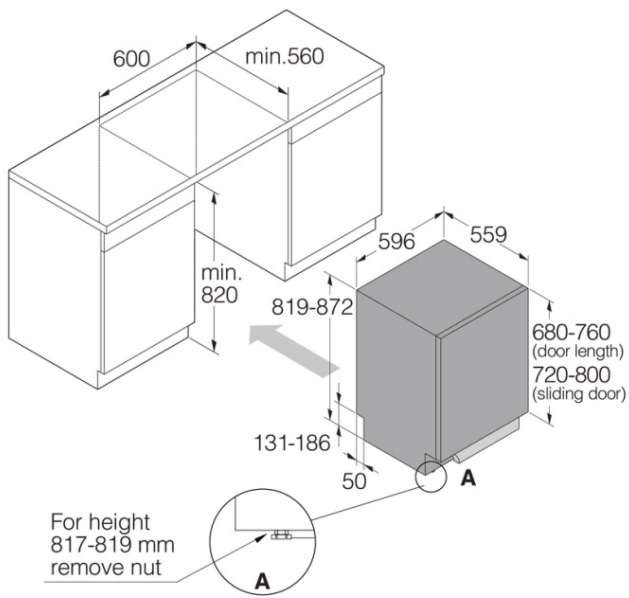

### Dizajni dhe përshtatja

- Sustë e rregullueshme e derës nga përpara

- Këmbë të pasme të rregullueshme
- Shiritë Velcro për montim dhe rregullim të lehtë të derës së veçantë me porosi
- Derë me rrëshqitje
- Anti-sifon i integruar - Parandalon hyrjen dhe daljen spontane të ujit dhe thjeshton instalimin
- Min. i gjerësisë së brendshme: 600 mm
- Min. i lartësisë së brendshme: 820 mm
- Thellësia (përfshirë hapësirën e mureve): 560 mm
- Rregullim i lartësisë: 50 mm

#### **Përmasat**

- Gjerësia: 596 mm
- Lartësia: 819 mm
- Thellësia: 559 mm
- Lartësia maksimale e produktit: 869 mm
- Gjatësia e kordonit elektrik: 1825 mm
- Thellësia me derë të hapur: 1254 mm
- Gjatësia e tubit hyrës: 163 cm
- Gjatësia e tubit dalës: 200 cm

#### **Informacione të logjistikës**

- Gjerësia e paketimit: 640 mm
- Lartësia e paketimit: 890 mm
- Thellësia e paketimit: 680 mm
- Peshë bruto e pajisjes: 46,3 Kg
- Kodi i artikullit: 736488
- Kodi EAN: 3838782469480
- Tregu: Shtëpiake
- Gama: Style