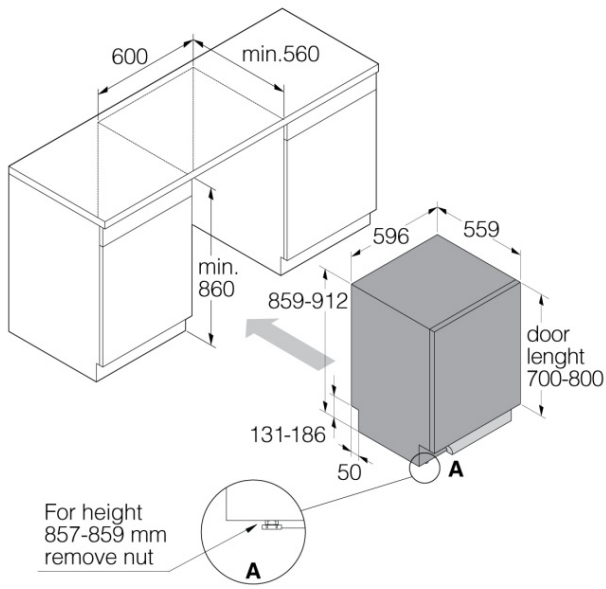

Fully integrated dishwasher XXL