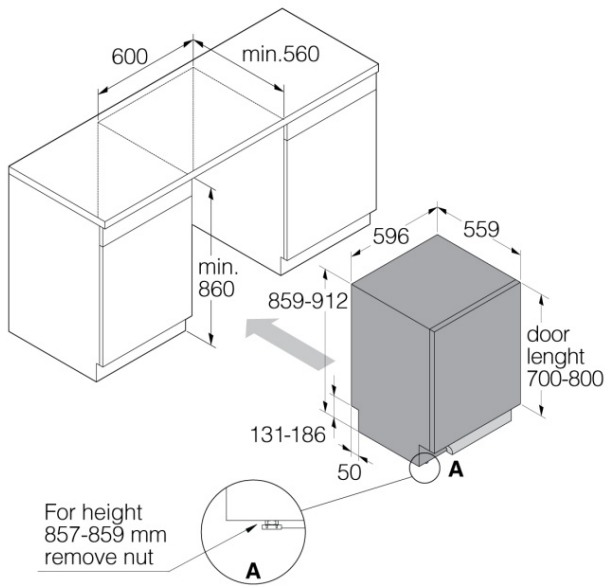

Dizajni dhe përshtatja

- Sustë e rregullueshme e derës nga përpara
- Këmbë të pasme të rregullueshme
- Shirita Velcro për montim dhe rregullim të lehtë të derës së veçantë me porosi
- Anti-sifon i integruar - Parandalon hyrjen dhe daljen spontane të ujit dhe thjeshton instalimin
- Madhësia e derës 700-800 mm
- Min. i gjerësisë së brendshme: 600 mm
- Min. i lartësisë së brendshme: 860 mm
- Thellësia (përfshirë hapësirën e mureve): 560 mm
- Rregullim i lartësisë: 50 mm

Përmasat

- Gjerësia: 596 mm
- Lartësia: 859 mm
- Thellësia: 559 mm
- Lartësia maksimale e produktit: 909 mm
- Gjatësia e kordonit elektrik: 1825 mm
- Thellësia me derë të hapur: 1238 mm
- Gjatësia e tubit hyrës: 163 cm
- Gjatësia e tubit dalës: 200 cm

Informacione të logjistikës

- Gjerësia e paketimit: 640 mm
- Lartësia e paketimit: 930 mm
- Thellësia e paketimit: 680 mm
- Peshë bruto e pajisjes: 47,1 Kg
- Kodi i artikullit: 736483
- Kodi EAN: 3838782469473
- Tregu: Shtëpiake
- Gama: Logic