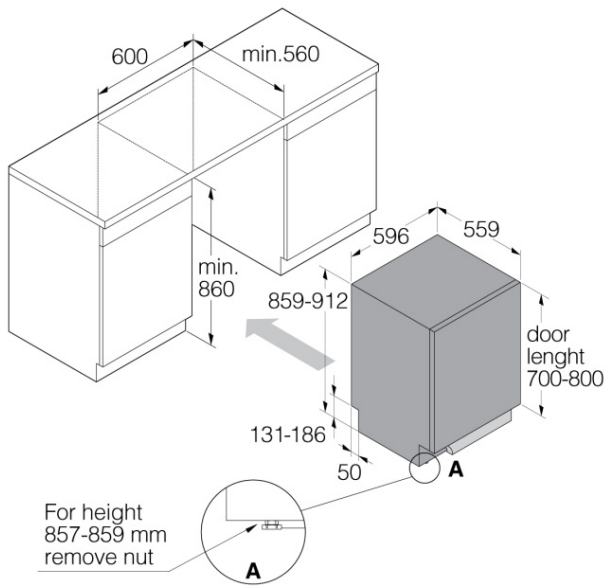

Përmasat

- Gjerësia: 596 mm
- Lartësia: 859 mm
- Thellësia: 559 mm
- Lartësia maksimale e produktit: 909 mm
- Gjatësia e kordonit elektrik: 1825 mm
- Thellësia me derë të hapur: 1238 mm
- Gjatësia e tubit hyrës: 163 cm
- Gjatësia e tubit dalës: 200 cm

Informacione të logjistikës

- Gjerësia e paketimit: 640 mm
- Lartësia e paketimit: 930 mm
- Thellësia e paketimit: 680 mm
- Peshë bruto e pajisjes: 47,1 Kg
- Kodi i artikullit: 736483
- Kodi EAN: 3838782469473
- Tregu: Shtëpiake
- Gama: Logic