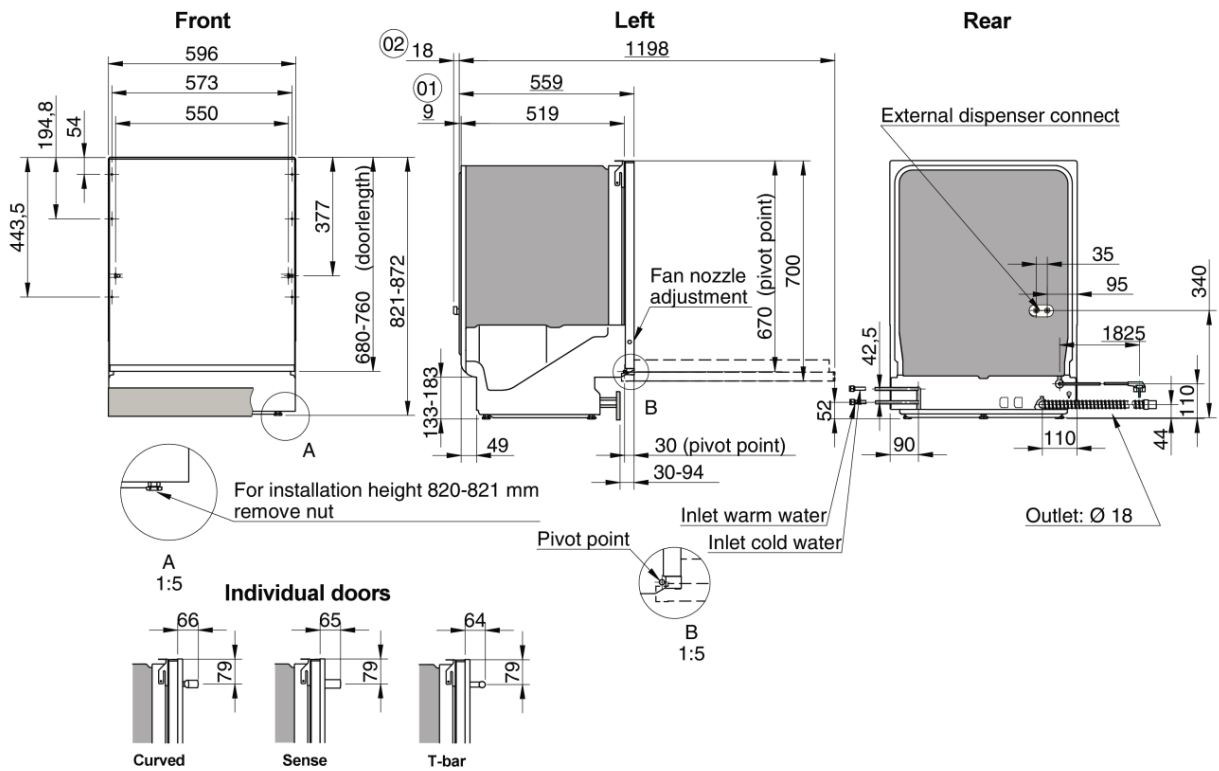

Дизайн та компонування

- Регулювання висоти задньої ніжки спереду
- Спрощене встановлення з інтегрованим анти-сифоном
- Мін. ширина ніші: 600 мм
- Мін. висота ніші: 820 мм
- Глибина ніші (з урахуванням відстані до стіни): 560 мм
- Регулювання висоти: 50 мм
- Регульована (за висотою та глибиною) запобіжна пластина: 30-94/0

Технічні характеристики

- Холодна чи гаряча вода - 3/4"

(Мельбурн, Австралія)
Телефон: 1300 00 2756 - Факс: 03 8551 2220
Електронна адреса:

ASKO
Inspired by Scandinavia

- Максимальна температура подачі води: 70 °C
- Рівень шуму: 46 дБ(А)
- Штекер для розетки: Євро
- Приєднувальна потужність: 3270 Вт
- Кількість фаз: 1
- Сила струму: 16 А
- Частота: 50 Hz
- Необхідний тиск води при заливанні: 0,03-1 МПа
- Вага нетто: 41 кг

Розміри

- Ширина: 596 мм
- Висота: 819 мм
- Глибина: 559 мм
- Максимальна висота приладу: 869 мм
- Приєднувальний кабель: 1825 мм
- Глибина із відчиненими дверцятами: 1198 мм
- Довжина залівного шлангу: 163 см
- Довжина зливного шлангу: 200 см

Специфікація

- Ширина в упаковці: 640 мм
- Висота в упаковці: 890 мм
- Глибина в упаковці: 680 мм
- Вага брутто: 44,3 кг
- Шифр приладу: 736394
- EAN код: 3838782499234

(Мельбурн, Австралія)
 Телефон: 1300 00 2756 - Факс: 03 8551 2220
 Електронна адреса: