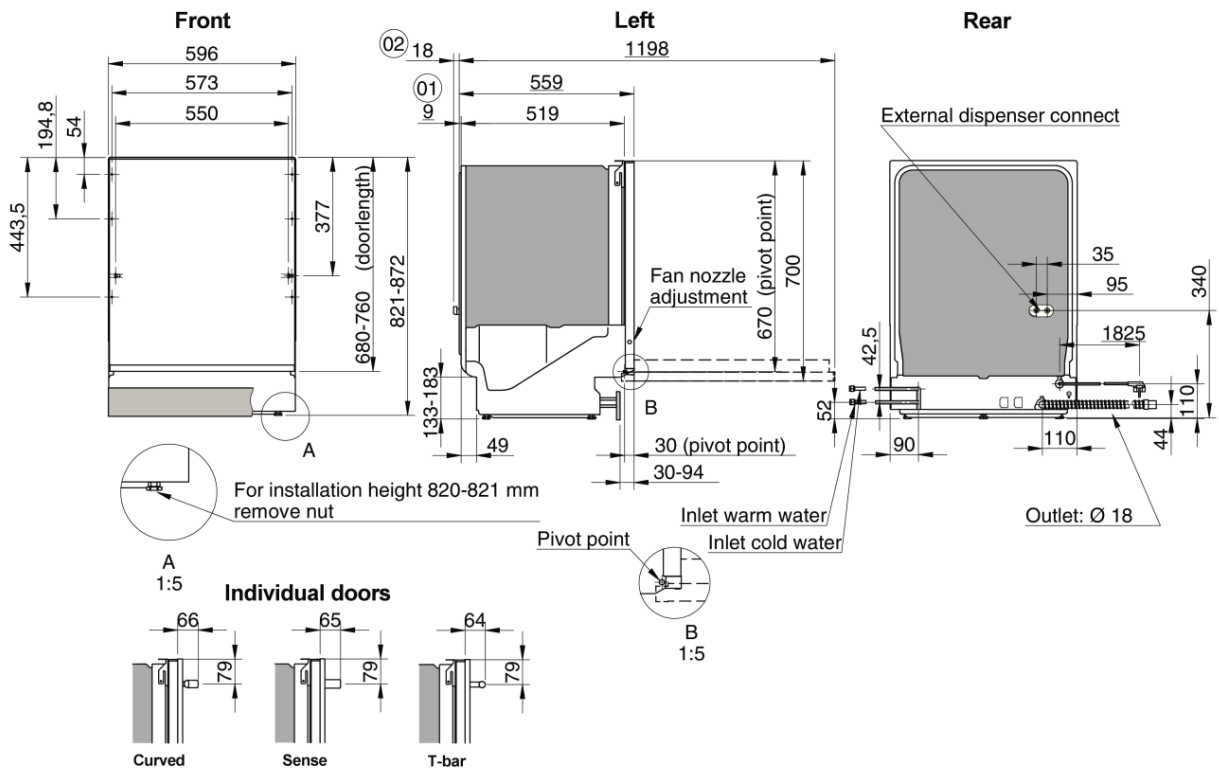

Дизайн та компонування

- Регулювання висоти задньої ніжки спереду
- Спрощене встановлення з інтегрованим анти-сифоном
- Мін. ширина ніші: 600 мм
- Мін. висота ніші: 820 мм
- Глибина ніші (з урахуванням відстані до стіни): 560 мм
- Регулювання висоти: 50 мм
- Регульована (за висотою та глибиною) запобіжна пластина: 30-94/0

Технічні характеристики

- Холодна чи гаряча вода - 3/4"

(Мельбурн, Австралія)
Телефон: 1300 00 2756 - Факс: 03 8551 2220
Електронна адреса:

ASKO
Inspired by Scandinavia

- Максимальна температура подачі води: 70 °C
- Рівень шуму: 46 дБ(А)
- Штекер для розетки: Євро
- Приєднувальна потужність: 3270 Вт
- Кількість фаз: 1
- Сила струму: 16 А
- Частота: 50 Hz
- Необхідний тиск води при заливанні: 0,03-1 МПа
- Вага нетто: 41,5 кг

Розміри

- Ширина: 596 мм
- Висота: 819 мм
- Глибина: 559 мм
- Максимальна висота приладу: 869 мм
- Приєднувальний кабель: 1825 мм
- Глибина із відчиненими дверцятами: 1198 мм
- Довжина залівного шлангу: 163 см
- Довжина зливного шлангу: 200 см

Специфікація

- Ширина в упаковці: 640 мм
- Висота в упаковці: 890 мм
- Глибина в упаковці: 680 мм
- Вага брутто: 44,8 кг
- Шифр приладу: 736393
- EAN код: 3838782495182

(Мельбурн, Австралія)
 Телефон: 1300 00 2756 - Факс: 03 8551 2220
 Електронна адреса: