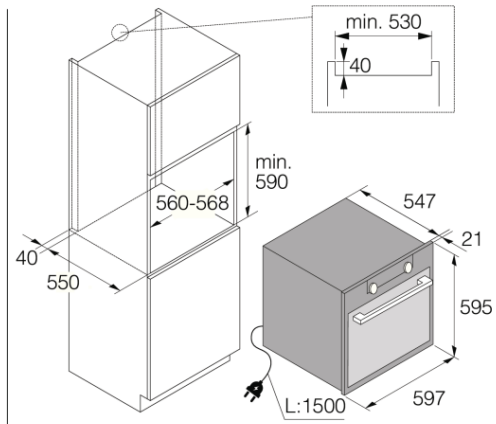

Dizajni dhe përshtatja

- Materiali i derës: Xham
- Ngjyra kryesore: Ngjyrë inoksi në gri të errët
- Inoks kundër shenjave të gishtave
- Këmbë të adaptueshme: 4
- Përmasat e montimit: 59 × 56 × 55 cm

Siguria dhe mirëmbajtja

Përmasat

- Përmasat e produktit: 59,5 × 59,7 × 54,7 cm
- Gjatësia e kordonit elektrik: 1,5 m
- Peshë neto: 51,1 Kg

Informacione të logjistikës

- Përmasat e produktit të paketuar: 70 × 66 × 70 cm
 - Peshë bruto e pajisjes: 56,3 Kg
 - Kodi i artikullit: 736348
 - Kodi EAN: 3838782425059
-