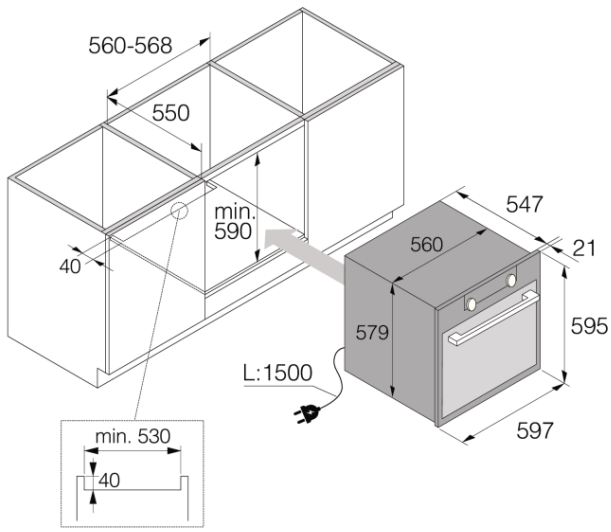

Dizajni dhe përshtatja

- Materiali i derës: Xham
- Ngjyra kryesore: Ngjyrë inoksi në gri të errët
- Inoks kundër shenjave të gishtave
- Këmbë të adaptueshme: 4
- Përmasat e montimit: 59 × 56 × 55 cm

Siguria dhe mirëmbajtja

Përmasat

- Përmasat e produktit: 59,5 × 59,7 × 54,7 cm
- Gjatësia e kordonit elektrik: 1,5 m
- Peshë neto: 51,1 Kg

Informacione të logjistikës

- Përmasat e produktit të paketuar: 70 × 66 × 70 cm
 - Peshë bruto e pajisjes: 56,3 Kg
 - Kodi i artikullit: 736348
 - Kodi EAN: 3838782425059
-