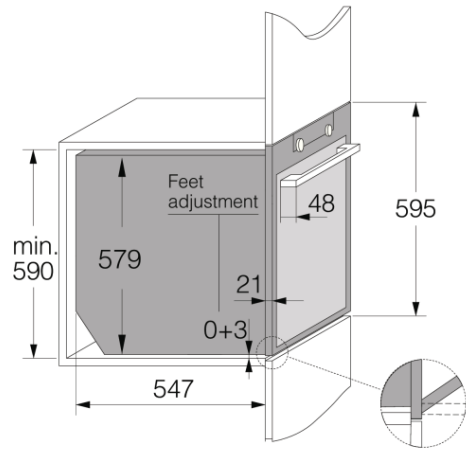

Dizajni dhe përshtatja

- Materiali i derës: Xham
- Ngjyra kryesore: Ngjyrë inoksi në gri të errët
- Inoks kundër shenjave të gishtave
- Këmbë të adaptueshme: 4
- Përmasat e montimit: 59 × 56 × 55 cm

Siguria dhe mirëmbajtja

Të dhëna teknike

- Konsumi kur pajisja nuk është në punë: 1 W
- Klasi i energjisë: A□
- Konsumi i furrës (konvensional): 0,96 KWh
- Konsumi i energjisë (me ventilim): 0,7 KWh
- Konsumi i energjisë së furrës konvencionale: 0,94 KWh
- Konsumi i energjisë së furrës konvencionale: 0,7 KWh
- Fuqia (Ngarkesa e lidhjes): 3400 W
- Rryma nominale: 16 A
- Frekuenca: 50 Hz
- Numri i fazave: 1

Përmasat

- Përmasat e produktit: 59,5 × 59,7 × 54,7 cm
- Gjatësia e kordonit elektrik: 1,5 m
- Peshë neto: 51,1 Kg

Informacione të logjistikës

- Përmasat e produktit të paketuar: 70 × 66 × 70 cm
 - Peshë bruto e pajisjes: 56,3 Kg
 - Kodi i artikullit: 736348
 - Kodi EAN: 3838782425059
-

Craft 60 cm