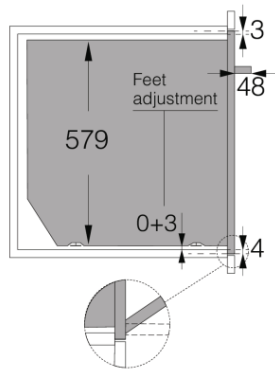

Dizajni dhe përshtatja

- Materiali i derës: Xham
- Ngjyra kryesore: Ngjyrë inoksi në gri të errët
- Inoks kundër shenjave të gishtave
- Këmbë të adaptueshme: 4
- Përmasat e montimit: 59 × 56 × 55 cm

Siguria dhe mirëmbajtja

Përmasat

- Përmasat e produktit: 59,5 × 59,7 × 54,7 cm
- Gjatësia e kordonit elektrik: 1,5 m
- Peshë neto: 51,1 Kg

Informacione të logjistikës

- Përmasat e produktit të paketuar: 70 × 66 × 70 cm
 - Peshë bruto e pajisjes: 56,3 Kg
 - Kodi i artikullit: 736348
 - Kodi EAN: 3838782425059
-

Craft 60 cm