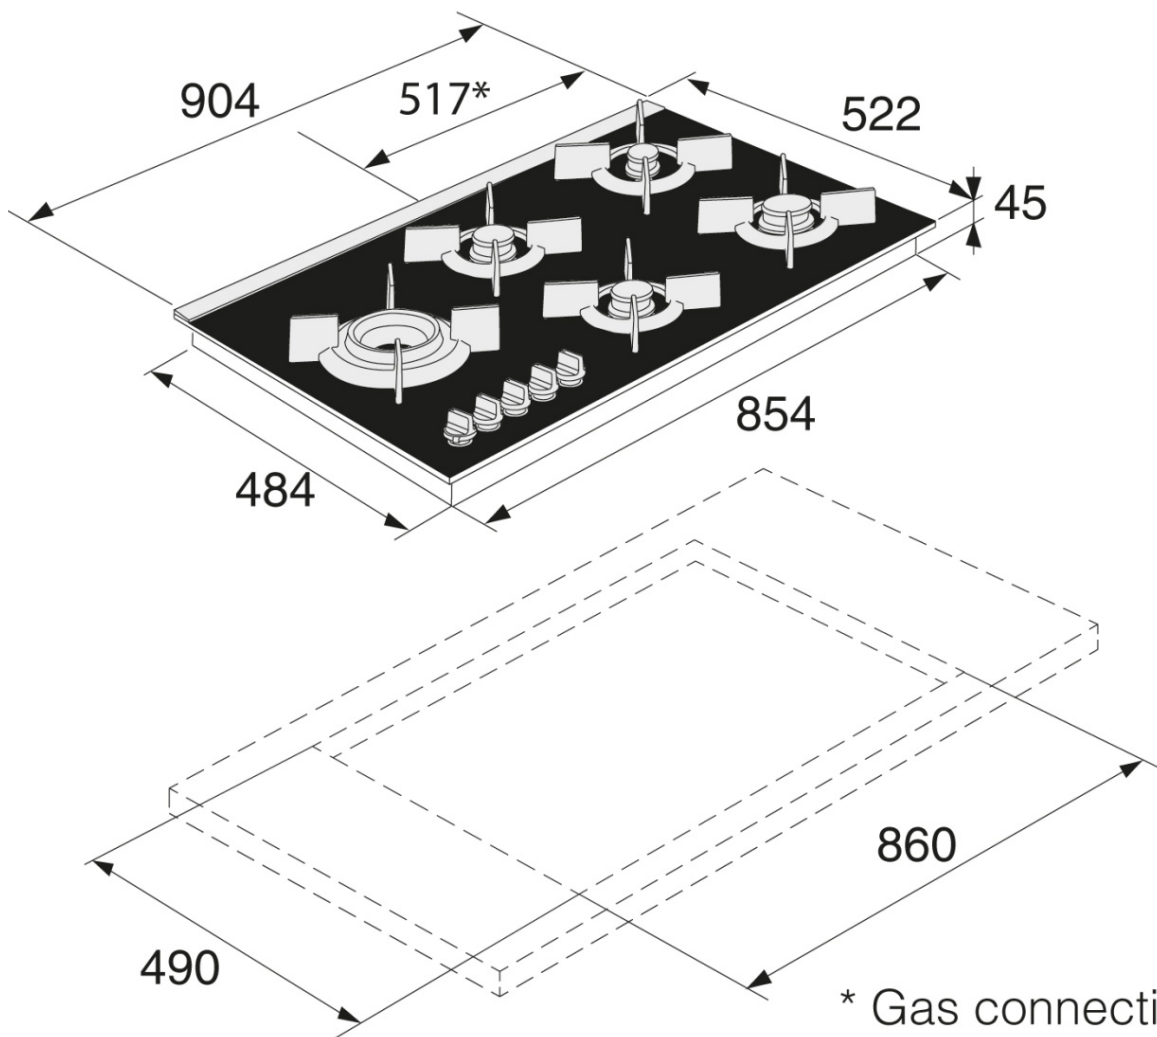

HG1935AB

Steklokeramično plinsko kuhališče

Splošni opis

HG1935AB
Barva izdelka: Črna
Priključna moč: 1 W
Mere (VxŠxG): 4,5 × 90,4 × 52,2 cm

Zgradba in delovanje

- Priključna moč: 1 W
- Število ogrevalnih površin / število gorilnikov: 5
- 1 pomožni gorilnik + 2 pol hitra gorilnika + 1 velik gorilnik + 1 trojni gorilnik sredina spredaj: 2 kW, desno spredaj: 3 kW, sredina zadaj: 2 kW, desno zadaj: 1 kW, na sredini: 6 kW

Uporaba in prilagodljivost

- Vrsta plina: G20/20 naravni plin
- G30/G31-28-30/37 tekoči plin: G30/G31-28-30/37 tekoči plin

Povezljivost in nadzor

- Enoročni električni vžig plinskih gorilnikov za kuhhalno ploščo

Dizajn in povezljivost

- Mere vgradne odprtine (VxŠxG): 4,5 × 86 × 49 cm

Tehnični podatki

- Priključna moč: 1 W
- Frekvenca: 50-60 Hz
- Število plinskih gorilnikov: 5

Dimenzije

- Mere (VxŠxG): 4,5 × 90,4 × 52,2 cm
- Dolžina priključnega kabla: 1,5 m
- Neto teža: 19,5 kg

Logistične informacije

- Mere embalaranega aparata (vxšxg): 22 × 96 × 59 cm
- Bruto teža: 21,8 kg
- Šifra: 735415
- EAN koda: 3838782388095

- * Gas connection
- * Connexion au gaz
- * Connessione gas
- * Подключение газа