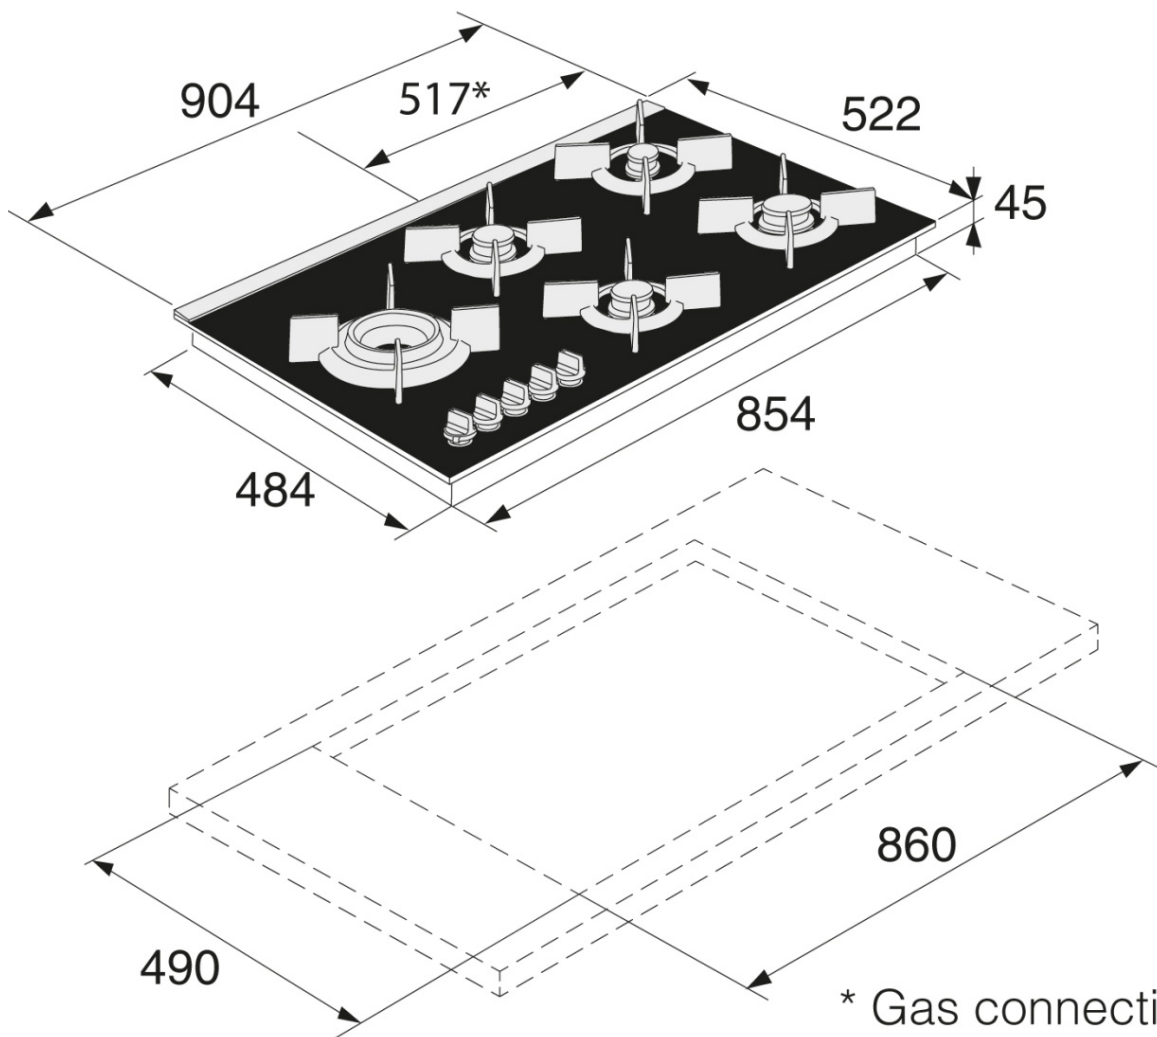

- Gas connection
- Connexion au gaz
- Connessione gas
- Подключение газа