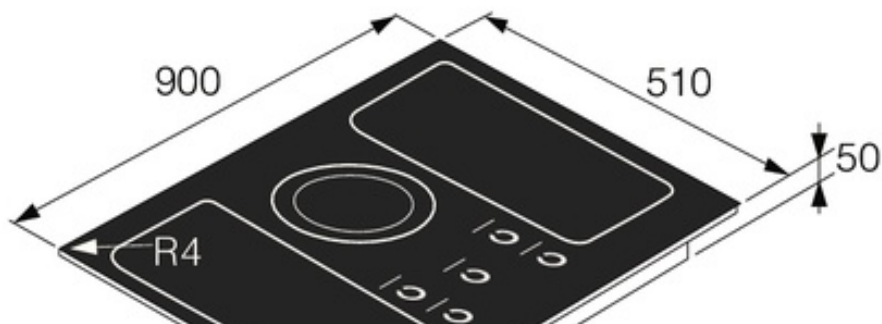

HI1994MF

Table à induction graphite à fleur de plan 90 cm

Description générale

HI1994MF
Couleur: Noir
Puissance de raccordement: 11100 W
Dimensions (HxLxP): 5 x 90 x 51 cm

Construction et performance

- Puissance de raccordement: 11100 W
- Nombre de foyers / Brûleurs: 5
- 5 foyers induction Avant gauche: Ø 19x22 cm, 2,3/3,7 kW, Avant droit: Ø 19x22 cm, 2,3/3,7 kW, Arrière gauche: Ø 19x22 cm, 2,3/3,7 kW, Milieu arrière: Ø 26/18 cm, 3,7/5,5 kW, Arrière droit: Ø 19x22 cm, 2,3/3,7 kW

Bandeau de commandes

- Commandes à effleurement glissant

Design et installation

- Dimensions d'encastrement (HxLxP): 4,8 x 86 x 51,6 cm

Sécurité et entretien

- Indicateur pour chaque foyer

- Code EAN: 3838782387937
- Code produit: 735406

Données techniques

- Puissance de raccordement: 11100 W
- Fréquence: 50-60 Hz

Dimensions

- Dimensions (HxLxP): 5 x 90 x 51 cm
- Poids net: 15,3 kg

Information logistique

- Dimensions du produit emballé (HxLxP): 12,5 x 105,5 x 60,5 cm
- Poids brut: 18,6 kg
- Code produit: 735406
- Code EAN: 3838782387937

Flush installation

On-top installation