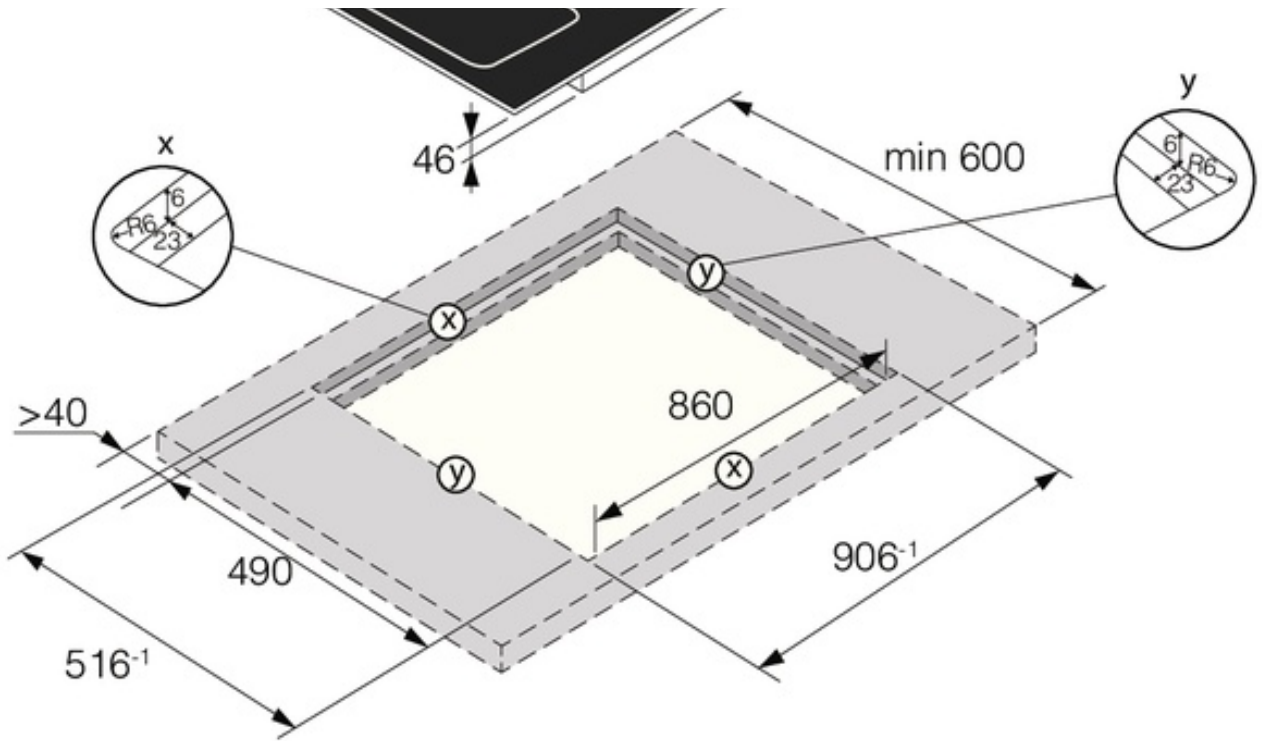

HI1994MF

Table à induction graphite à fleur de plan 90 cm

Description générale

HI1994MF
Couleur: Noir
Puissance de raccordement: 11100 W
Dimensions (HxLxP): 5 x 90 x 51 cm

Construction et performance

- Puissance de raccordement: 11100 W
- Nombre de foyers / Brûleurs: 5
- 5 foyers induction Avant gauche: Ø 19x22 cm, 2,3/3,7 kW, Avant droit: Ø 19x22 cm, 2,3/3,7 kW, Arrière gauche: Ø 19x22 cm, 2,3/3,7 kW, Milieu arrière: Ø 26/18 cm, 3,7/5,5 kW, Arrière droit: Ø 19x22 cm, 2,3/3,7 kW

Bandeau de commandes

- Commandes à effleurement glissant

Design et installation

- Dimensions d'encastrement (HxLxP): 4,8 x 86 x 51,6 cm

Sécurité et entretien

- Indicateur pour chaque foyer

- Code EAN: 3838782387937
- Code produit: 735406

Données techniques

- Puissance de raccordement: 11100 W
- Fréquence: 50-60 Hz

Dimensions

- Dimensions (HxLxP): 5 x 90 x 51 cm
- Poids net: 15,3 kg

Information logistique

- Dimensions du produit emballé (HxLxP): 12,5 x 105,5 x 60,5 cm
- Poids brut: 18,6 kg
- Code produit: 735406
- Code EAN: 3838782387937

Flush installation

On-top installation