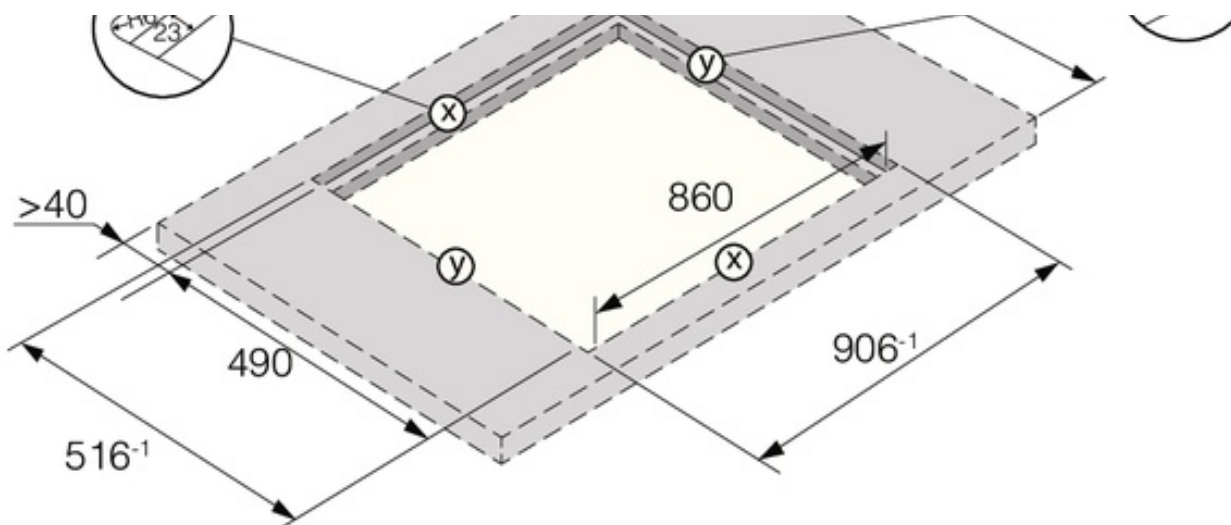

- SmartControl

Design and integration

- Dimenzije ugradbenog prostora (VxŠxD): 4,8 × 86 × 51,6 cm

Safety and Maintenance

- Signalizacija preostale topline

Tehnički podaci

- Priključna snaga: 11100 W
- Frekvencija: 50-60 Hz

Dimenzije aparata

- Dimenzije aparata (VxŠxD): 5 × 90 × 51 cm
- Neto težina proizvoda: 15,3 kg

Logistic information

- Dimenzije zapakiranog aparata (VxŠxD): 12,5 × 105,5 × 60,5 cm
- Bruto težina proizvoda: 18,6 kg
- Šifra proizvoda: 735406
- EAN kod: 3838782387937

Flush installation

On-top installation