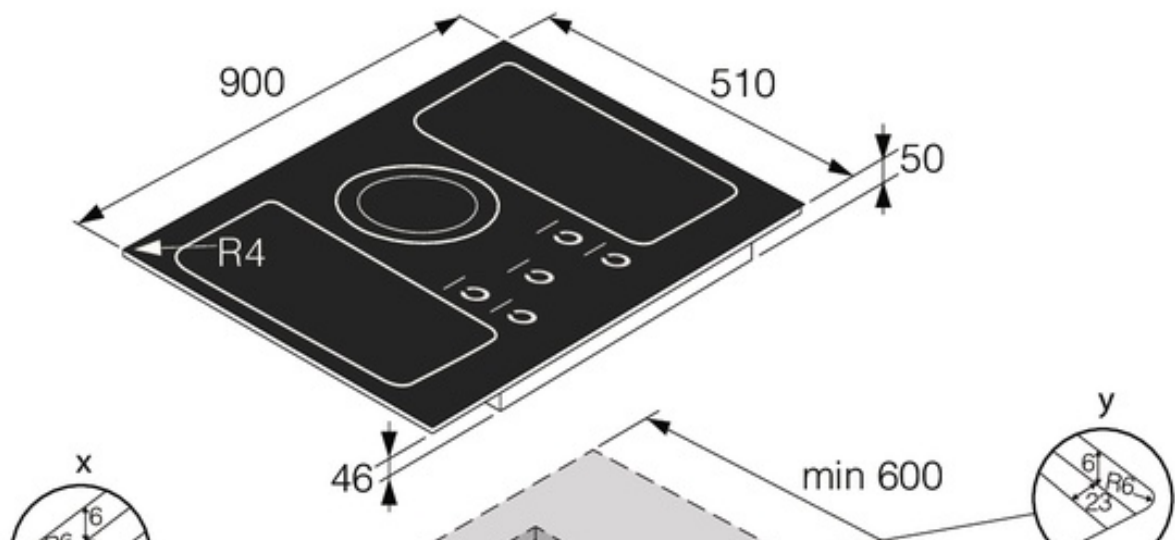

HI1994MF

Indukcijska ploča za kuhanje

General

HI1994MF
Dizajn/Boja: Crna
Prikjučna snaga: 11100 W
Dimenzije aparata (VxŠxD): 5 × 90 × 51 cm

Construction and Performance

- Prikjučna snaga: 11100 W

Interaction and control

- SmartControl

Design and integration

- Dimenzije ugradbenog prostora (VxŠxD): 4,8 × 86 × 51,6 cm

Safety and Maintenance

- Signalizacija preostale topline

Tehnički podaci

- Priključna snaga: 11100 W
- Frekvencija: 50-60 Hz

Dimenzije aparata

- Dimenzije aparata (VxŠxD): 5 × 90 × 51 cm
- Neto težina proizvoda: 15,3 kg

Logistic information

- Dimenzije zapakiranog aparata (VxŠxD): 12,5 × 105,5 × 60,5 cm
- Bruto težina proizvoda: 18,6 kg
- Šifra proizvoda: 735406
- EAN kod: 3838782387937

Flush installation

On-top installation