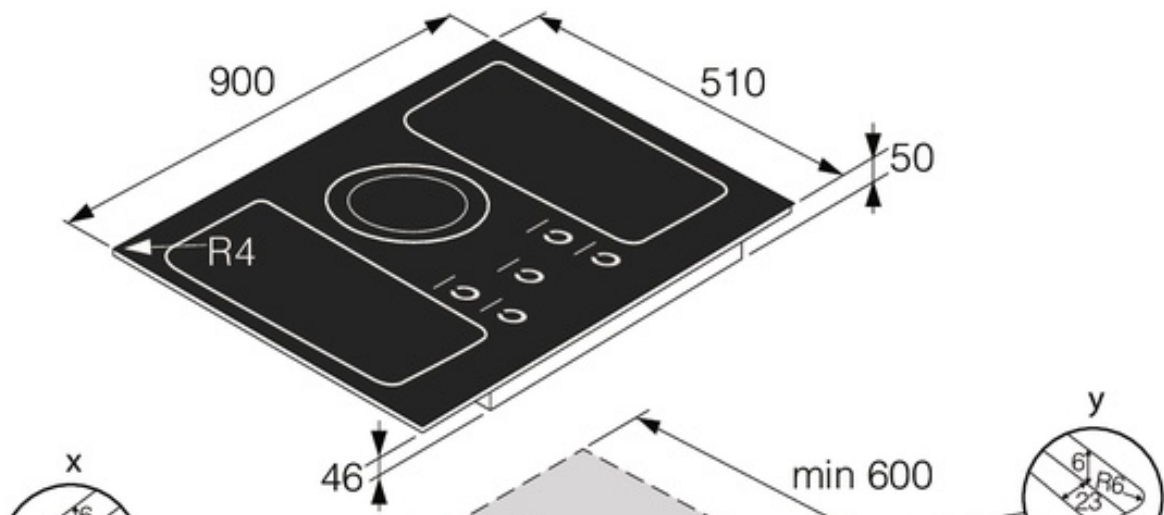

Design and integration

- Rozměry pro zabudování (vxšxh): 4,8 × 86 × 51,6 cm

Safety and Maintenance

- Ukazatel zbytkového tepla

Technická data

- Příkon: 11100 W
- Frekvence: 50-60 Hz

Dimensions

- Rozměry výrobku (vxšxh): 5 × 90 × 51 cm
- Netto hmotnost: 15,3 kg

Logistic information

- Rozměry zabaleného spotřebiče (vxšxh): 12,5 × 105,5 × 60,5 cm
- Brutto hmotnost: 18,6 kg
- Art.nb.: 735406
- EAN kód: 3838782387937

Flush installation

On-top installation

— —