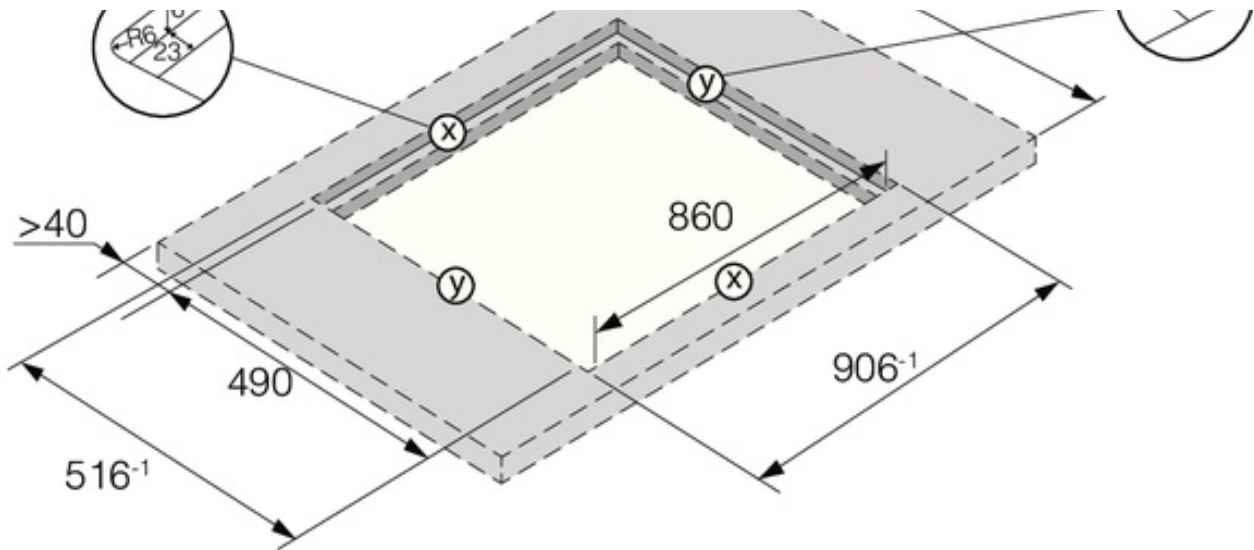

Design and integration

- Rozměry pro zabudování (vxšxh): 4,8 × 86 × 51,6 cm

Safety and Maintenance

- Ukazatel zbytkového tepla

Technická data

- Příkon: 11100 W
- Frekvence: 50-60 Hz

Dimensions

- Rozměry výrobku (vxšxh): 5 × 90 × 51 cm
- Netto hmotnost: 15,3 kg

Logistic information

- Rozměry zabaleného spotřebiče (vxšxh): 12,5 × 105,5 × 60,5 cm
- Brutto hmotnost: 18,6 kg
- Art.nb.: 735406
- EAN kód: 3838782387937

Flush installation

On-top installation

— —