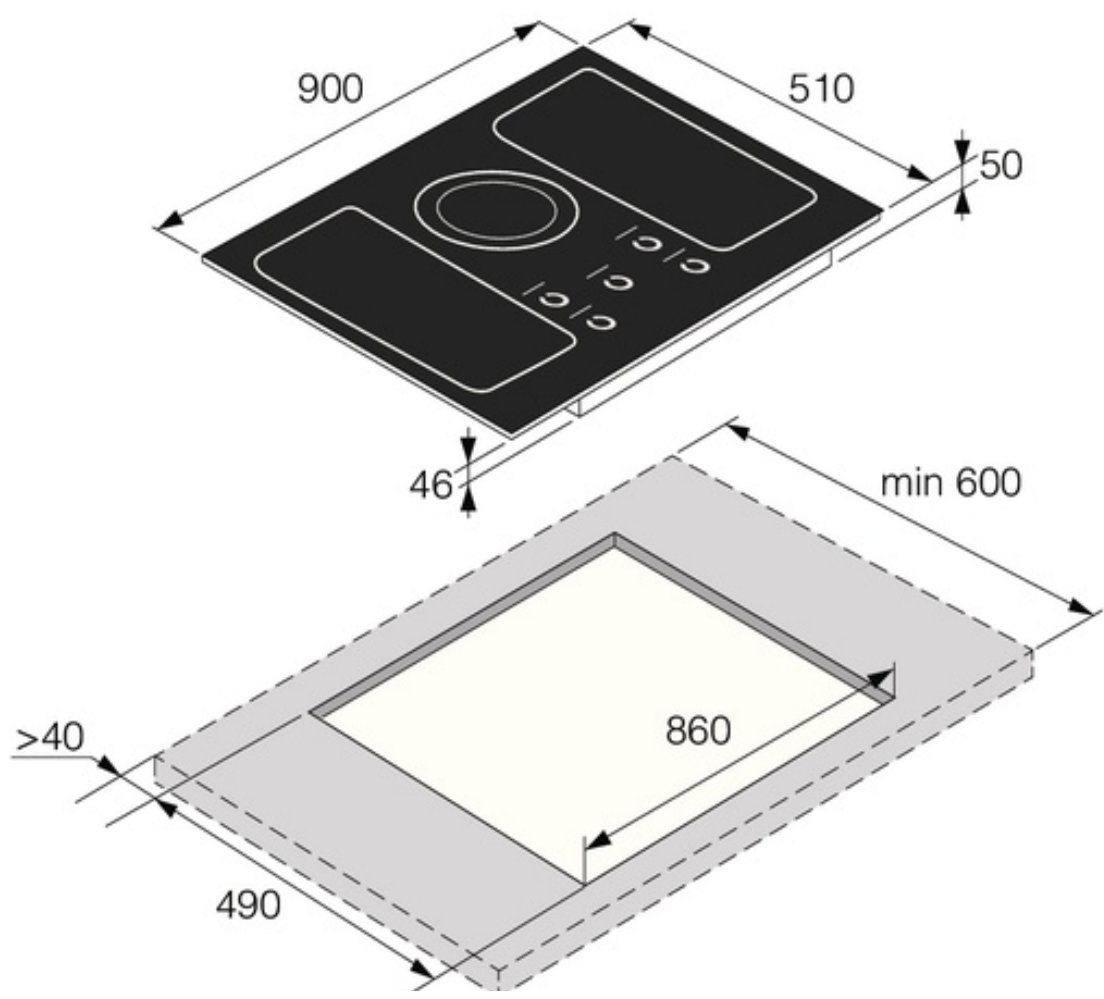

Design and integration

- Rozměry pro zabudování (vxšxh): 4,8 × 86 × 51,6 cm

Safety and Maintenance

- Ukazatel zbytkového tepla

Technická data

- Příkon: 11100 W
- Frekvence: 50-60 Hz

Dimensions

- Rozměry výrobku (vxšxh): 5 × 90 × 51 cm
- Netto hmotnost: 15,3 kg

Logistic information

- Rozměry zabaleného spotřebiče (vxšxh): 12,5 × 105,5 × 60,5 cm
- Brutto hmotnost: 18,6 kg
- Art.nb.: 735406
- EAN kód: 3838782387937

Flush installation

On-top installation

— —