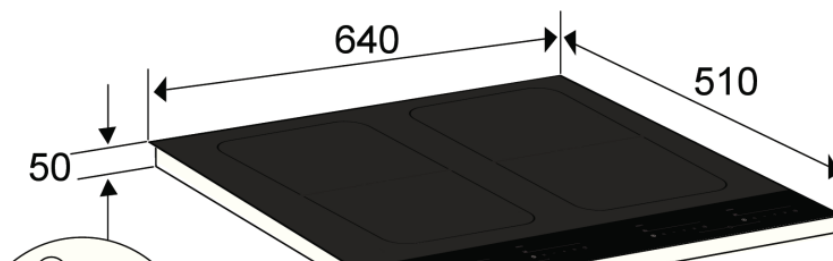

- Matière de la table: Table en verre céramique
- Puissance de raccordement: 7400 W
- Nombre de foyers / Brûleurs: 4
- 4 foyers à induction Avant gauche: Ø 19×22 cm, 2,3/3,7 kW, Avant droit: Ø 19×22 cm, 2,3/3,7 kW, Arrière gauche: Ø 19×22 cm, 2,3/3,7 kW, Arrière droit: Ø 19×22 cm, 2,3/3,7 kW

Bandeau de commandes

- Commandes à effleurement glissant

Design et installation

- Dimensions d'encastrement (HxLxP): 4,8 × 56 × 49 cm

Sécurité et entretien

- Indicateur pour chaque foyer

- Code EAN: 3838782387753
- Code produit: 735403

Données techniques

- Puissance de raccordement: 7400 W
- Fréquence: 50-60 Hz

Dimensions

- Dimensions (HxLxP): 5 × 64 × 51 cm
- Poids net: 10,4 kg

Information logistique

- Dimensions du produit emballé (HxLxP): 22 × 72 × 59 cm
- Poids brut: 13,5 kg
- Code produit: 735403
- Code EAN: 3838782387753

Flush installation

On-top installation