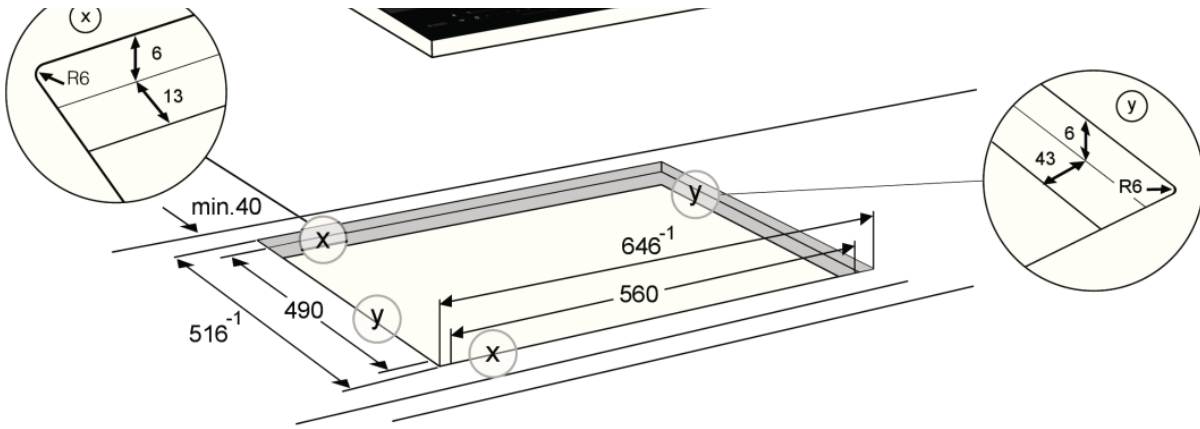

- Matière de la table: Table en verre céramique
- Puissance de raccordement: 7400 W
- Nombre de foyers / Brûleurs: 4
- 4 foyers à induction Avant gauche: Ø 19×22 cm, 2,3/3,7 kW, Avant droit: Ø 19×22 cm, 2,3/3,7 kW, Arrière gauche: Ø 19×22 cm, 2,3/3,7 kW, Arrière droit: Ø 19×22 cm, 2,3/3,7 kW

Bandeau de commandes

- Commandes à effleurement glissant

Design et installation

- Dimensions d'encastrement (HxLxP): 4,8 × 56 × 49 cm

Sécurité et entretien

- Indicateur pour chaque foyer

- Code EAN: 3838782387753
- Code produit: 735403

Données techniques

- Puissance de raccordement: 7400 W
- Fréquence: 50-60 Hz

Dimensions

- Dimensions (HxLxP): 5 × 64 × 51 cm
- Poids net: 10,4 kg

Information logistique

- Dimensions du produit emballé (HxLxP): 22 × 72 × 59 cm
- Poids brut: 13,5 kg
- Code produit: 735403
- Code EAN: 3838782387753

Flush installation

On-top installation