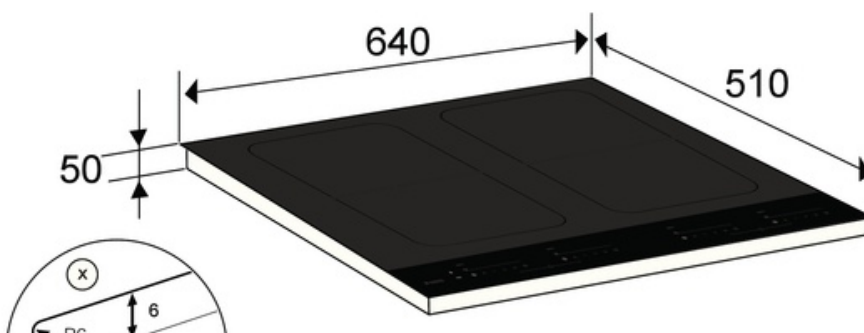

Flush installation