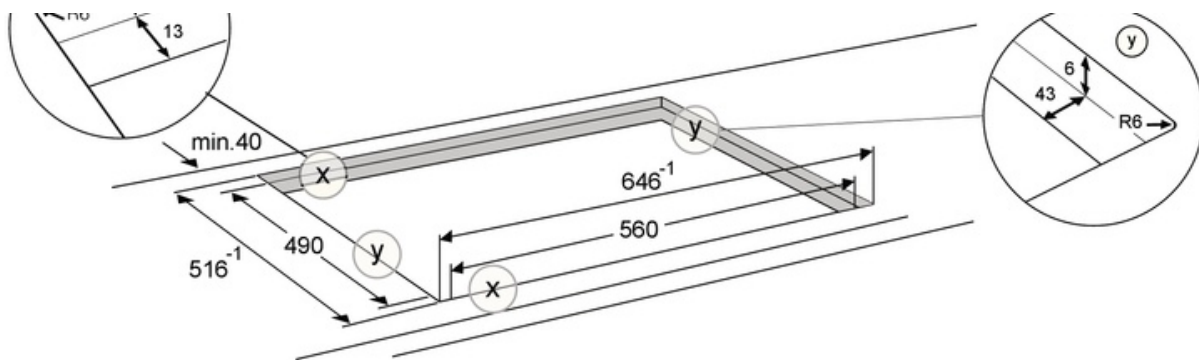

## Design et installation

- Dimensions d'encastrement (HxLxP): 4,8 x 56 x 49 cm

## Dimensions

- Dimensions (HxLxP): 5 x 64 x 51 cm
- Poids net: 10,4 kg

## Information logistique

- Dimensions du produit emballé (HxLxP): 22 x 72 x 59 cm
- Poids brut: 13,5 kg
- Code produit: 735403
- Code EAN: 3838782387753

## Flush installation

On-top installation