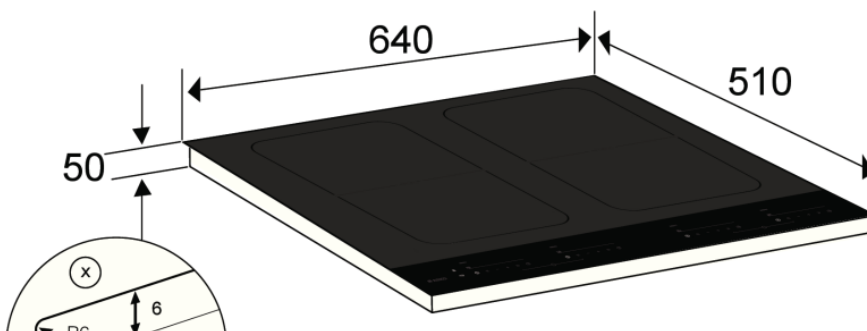

Flush installation