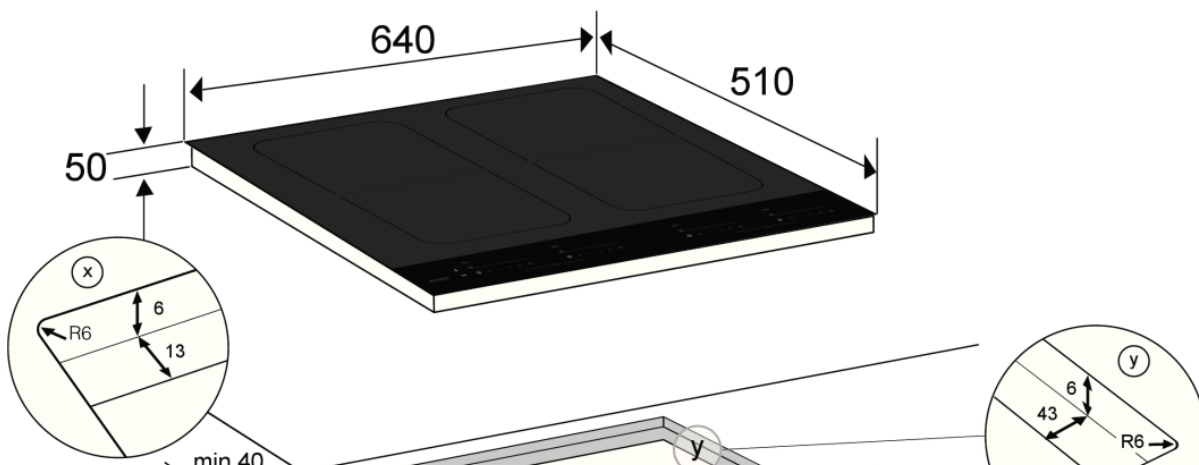

Flush installation