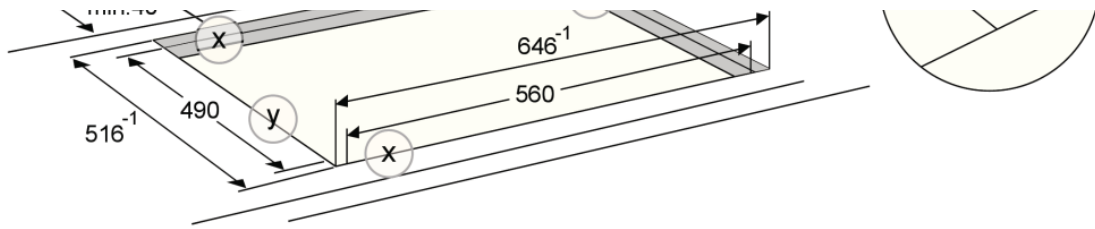

Interaction and control

- SmartControl

Design and integration

- Dimenzije ugradbenog prostora (VxŠxD): 4,8 × 56 × 49 cm

Safety and Maintenance

- Signalizacija preostale topline

Tehnički podaci

- Priključna snaga: 7400 W
- Frekvencija: 50-60 Hz

Dimenzije aparata

- Dimenzije aparata (VxŠxD): 5 × 64 × 51 cm
- Visina bez radne površine: 40 mm
- Neto težina proizvoda: 10,4 kg

Logistic information

- Dimenzije zapakiranog aparata (VxŠxD): 22 × 72 × 59 cm
- Bruto težina proizvoda: 13,5 kg
- Šifra proizvoda: 735403
- EAN kod: 3838782387753

Flush installation

On-top installation