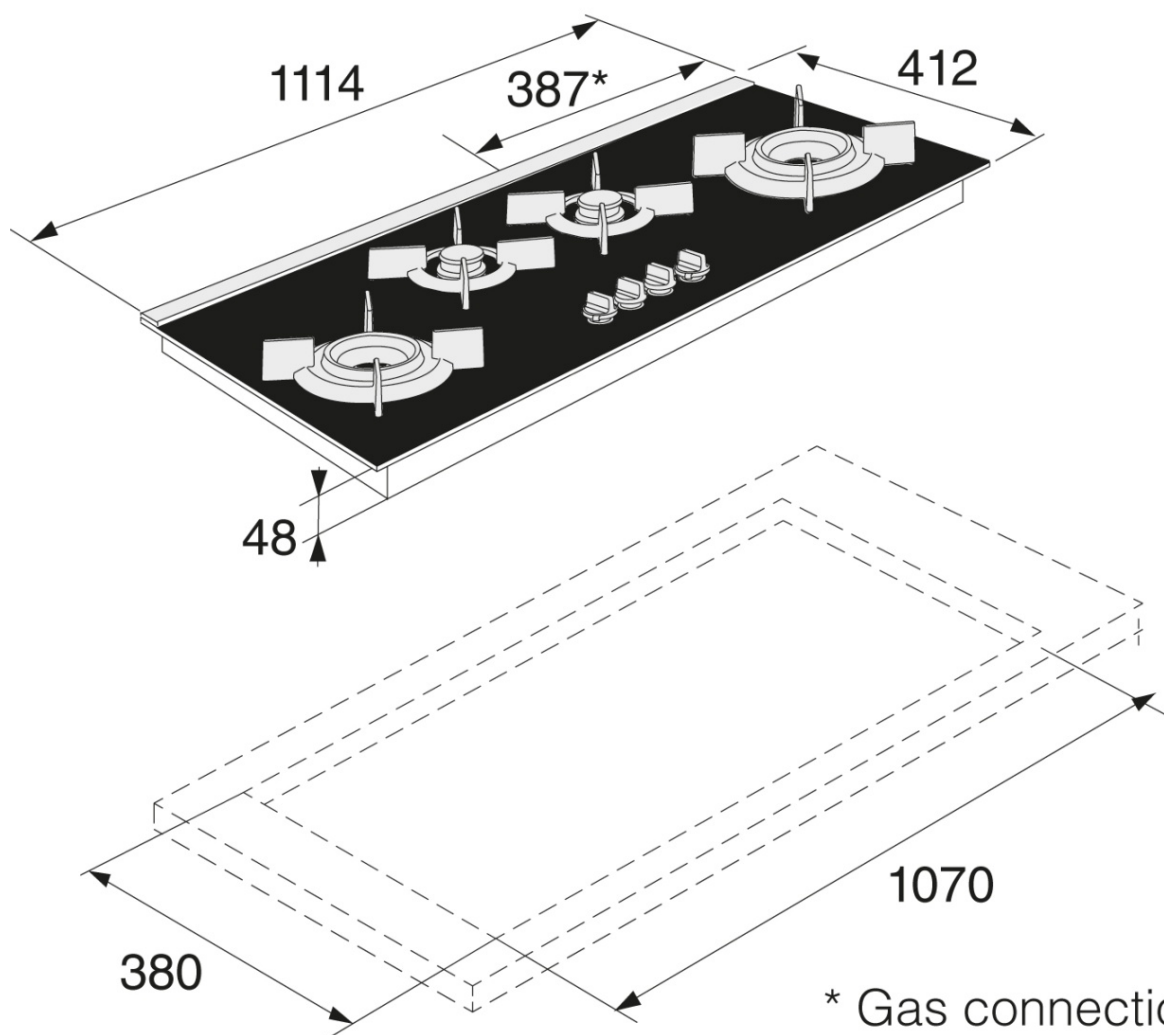

HG1145AB

Steklokeramično plinsko kuhališče

Splošni opis

HG1145AB
Barva izdelka: Črna
Priključna moč: 2,3 W
Mere (VxŠxG): 4,6 × 111,4 × 41,2 cm

Zgradba in delovanje

- Priključna moč: 2,3 W
- Število ogrevalnih površin / število gorilnikov: 4
- 2 polhitra gorilnika + 2 trojna gorilnika levo spredaj: 6 kW, desno spredaj: 6 kW, levo zadaj: 2 kW, desno zadaj: 2 kW

Uporaba in prilagodljivost

- Vrsta plina: G20/20 naravni plin
- G30/G31-28-30/37 tekoči plin: G30/G31-28-30/37 tekoči plin

Povezljivost in nadzor

- Enoročni električni vžig plinskih gorilnikov za kuhhalno ploščo

Dizajn in povezljivost

- Mere vgradne odprtine (VxŠxG): 4,6 × 107 × 38 cm

Tehnični podatki

- Priključna moč: 2,3 W
- Frekvenca: 50-60 Hz
- Število plinskih gorilnikov: 4

Dimenzije

- Mere (VxŠxG): 4,6 × 111,4 × 41,2 cm
- Neto teža: 22,8 kg

Logistične informacije

- Mere embalaranega aparata (vxšxg): 22 × 120 × 59 cm
- Bruto teža: 25,2 kg
- Šifra: 735379
- EAN koda: 3838782388033

- * Gas connection
- * Connexion au gaz
- * Connessione gas
- * Подключение газа